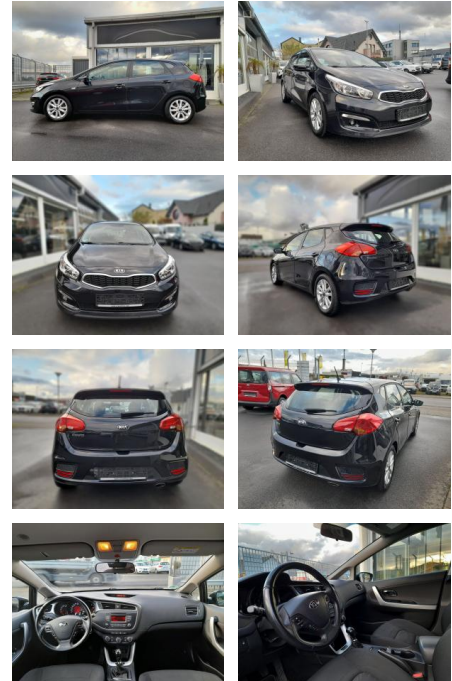

## Kia cee'd / Ceed, Edition,

SP05-40980372 Angebotsnr.:

Erstzulassung:	Kilometer:	Farbe:	Leistung:	Kraftstoffart:	Verbr. komb.	CO2-Emission	CO2-Klasse (WLTP)
25.10.2016	84.000	Diverse	73 kW / 99 PS	Benzin	6,0 l/100km	142 g/km	