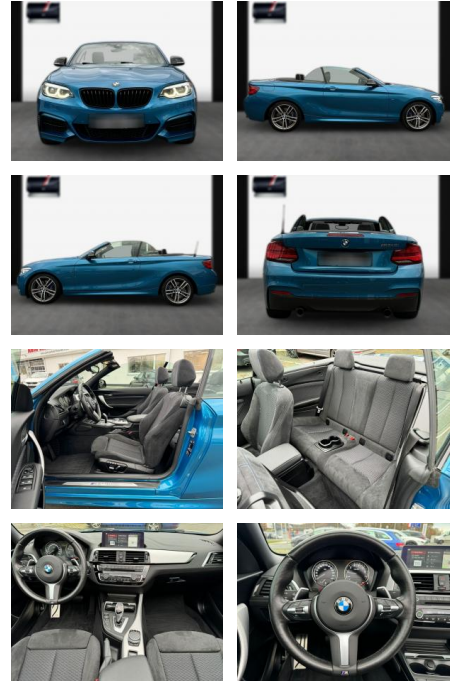

Erstzulassung:	Kilometer:	Farbe:	Leistung:	Kraftstoffart:
11.06.2021	31.100	Diverse	250 kW / 340 PS	Benzin

PREIS
42.190 €

FINANZIERUNGSBEISPIEL

Laufzeit: 72 Monate Anzahlung: 25 %
Basis-Finanzierung:* Mtl. Rate:
Zielraten-Finanzierung:** **357 €**