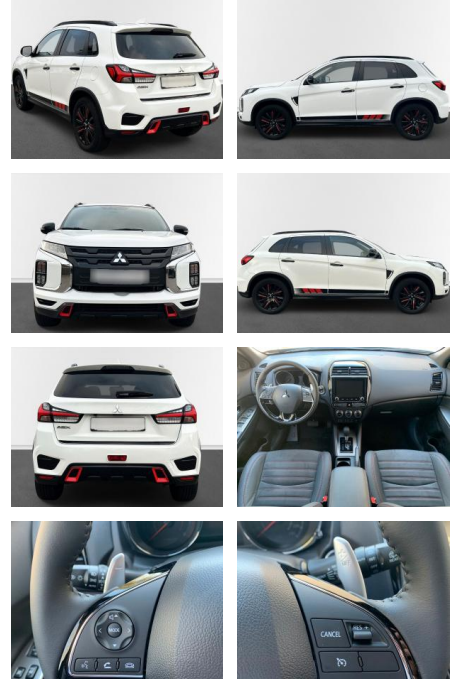

AN17-41009558 **Angebotsnr.:**

Erstzulassung:	Kilometer:	Farbe:	Leistung:	Kraftstoffart:	Verbr. komb.	CO2-Emission	CO2-Klasse (WLTP)
10.11.2020	62.282	Diverse	110 kW / 150 PS	Benzin	7,8 l/100km	176 g/km	E

- *Aussenausstattung:
- *
- Rallyeart Designpaket
- abnehmbare AHK (wird vor Auslieferung neu montiert)
- LED Frontscheinwerfer (Bi-LED)
- LED-Nebelscheinwerfer
- LED-Rückleuchten
- LED-Tagfahrlicht
- LED-Blinkleuchten in den Außenspiegeln
- Außenspiegel elektr. einstell-/beheiz-/anklappbar
- 18" Leichtmetallfelgen
- Scheiben ab B-Säule stark abgedunkelt (Privacy Glass)
- Dachreling in Schwarz
- Kotflügelblende in Chrom-Optik
- Kühlergrill in Chrom-Optik/Klavierlack-Schwarz
- *Innenausstattung:
- *

- Sitzheizung vorn
- 2-stufig
- Multifunktionslenkrad
- Sport-Pedalerie
- Mittelarmlehne vorn
- mit Deckelfach
- Dachhimmel in Schwarz
- Lüftungsdüsen mit Blenden in Klavierlack-Optik
- 6 Lautsprecher
- Fahrersitz höhenverstellbar
- 7 Airbags
- Klimaautomatik
- Rücksitzlehne im Verhältnis 60:40 geteilt umklappbar
- Innenspiegel automatisch abblendend
- Scheibenheber vorn und hinten elektrisch
- Scheibenheberverkleidung in Silber-Optik
- Sitzbezüge:
- Mikrofaser-Kunstleder-Kombination in