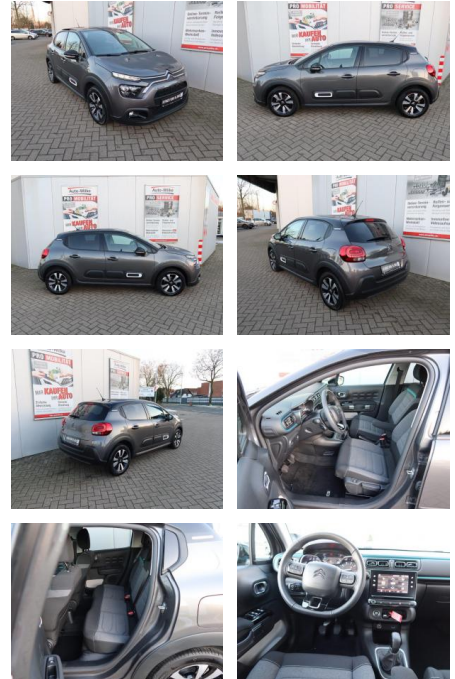

## Citroën C3 KLIMAAUTOMATIK\*SHZ\*

AC00-NT661530 **Angebotsnr.:**

**Erstzulassung:** 09.03.2023    **Kilometer:** 10.500    **Farbe:** grau    **Leistung:** 60 kW / 82 PS    **Kraftstoffart:** Benzin

**PREIS**  
**15.320 €**