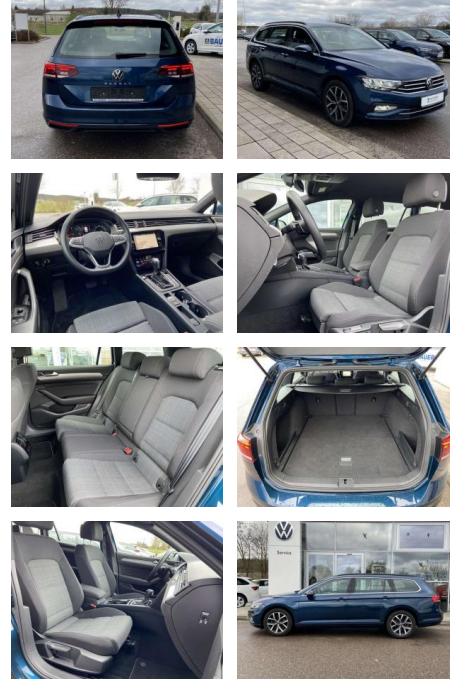

Ihr Ansprechpartner

Herr Ahmet Seren
E-Mail: a.seren@autopark1.de
Telefon: 08065 906852

AutoPark GmbH
Malling 3 - 83104 Tuntenhausen - Tel.: 08065 / 906860

Volkswagen Passat Variant 2.0 TDI DSG BUSINESS 1...

SS00-082421 **Angebotsnr.:**

Erstzulassung:	Kilometer:	Farbe:	Leistung:	Kraftstoffart:
01.07.2022	37.626	Blau	147 kW / 200 PS	Benzin

PREIS
33.010 €

FINANZIERUNGSBEISPIEL

Laufzeit: 72 Monate   Anzahlung: 25 %
Basis-Finanzierung:*   Mtl. Rate:
Zielraten-Finanzierung:** **280 €**

* Basisfinanzierung: Anzahlung: 8.253 Euro, Laufzeit: 72 Monate, Nettodarlehen: 24.758 Euro, Gesamtbetrag: 38.945 Euro, Zinssätze: 7.71% Sollz. (gebunden), 7.99% eff.
** Zielratenfinanzierung: Anzahlung: 8.253 Euro, Laufzeit: 72 Monate, Nettodarlehen: 24.758 Euro, Zielrate: 16.505 Euro, Gesamtbetrag: 41.253 Euro, Zinssätze: 7.71% Sollz. (gebunden), 7.99% eff.,

Vermittlung für: Santander Consumer Bank
Repräsentatives Beispiel gem. § 17 Abs. 4 PAngV. Diese Finanzierungsangebote sind Beispiele. Gerne ermitteln wir für Sie Ihr individuelles Angebot.

Ausstattung

Interieur

- Multifunktions-Lederlenkrad mit Schaltwippen Sitzheizung vorne Innenspiegel automatisch abblendbar Mittelarmlehne vorne 2 Leseleuchten vorn Netztrennwand el. Lendenwirbelstütze Fahrersitz mit Massagefunktion Komfortsitze vorne Fußraumbeleuchtung ergoComfort-Sitz auf der Fahrerseite Kindersitzverankerung für Kindersitzsystem I-Size/ISOFIX

- 2x hinten Farbe: Aquamarinblau Metallic -Fr. 08:00-18:00 Uhr
- Samstags bis 16:00 Uhr geöffnet. Gerne beraten wir Sie über günstige Finanzierungsmodelle und nehmen Ihr derzeitiges Fahrzeug in Zahlung. www.auto-schuechl.de/finanzierung Irrtümer
- Änderungen oder Zwischenverkauf vorbehalten. www.auto-schuechl.de

Weiteres

Exterieur

- Anhängervorrichtung schwenkbar Rückfahrkamera beheizbare Scheibenwaschdüsen vorne Dachreling el. Außenspiegel beheizbar und automatisch abblendbar Leichtmetallräder 17" Licht- und Sicht: LED-Scheinwerfer Tagfahrlicht LED-Heckleuchten Licht- und Regensensor Nebelscheinwerfer mit Abbiegelicht

- Pakete: 7-Gang-DSG-Automatikgetriebe Business-Premium-Paket

STÄNDIG ÜBER 15.000 FAHRZEUGE IM BESTAND!