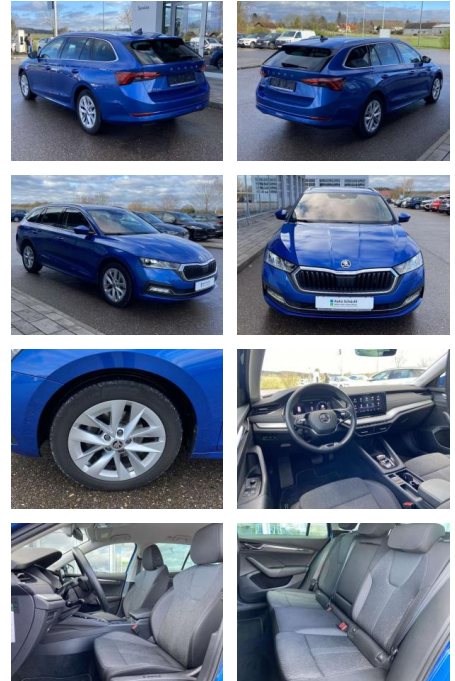

Erstzulassung:	Kilometer:	Farbe:	Leistung:	Kraftstoffart:
01.09.2022	40.244		110 kW / 150 PS	Benzin

PREIS
28.270 €

FINANZIERUNGSBEISPIEL
Laufzeit: 72 Monate Anzahlung: 25 %
Basis-Finanzierung:* Mtl. Rate:
Zielraten-Finanzierung:** **239 €**