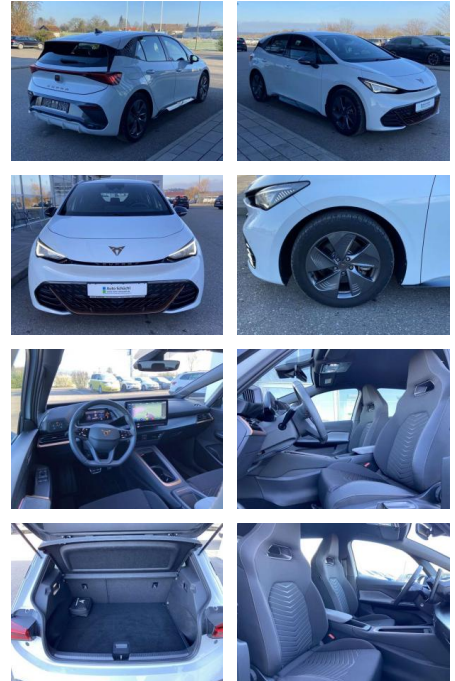

Cupra Born 18"+NAVI+LED+CCS+KAMERA+FULL-LINK

SS00-020624 **Angebotsnr.:**

Erstzulassung:	Kilometer:	Farbe:	Leistung:	Kraftstoffart:
01.09.2022	12.946		150 kW / 204 PS	Benzin

PREIS
28.170 €

FINANZIERUNGSBEISPIEL

- Sitzheizung vorne Innenspiegel automatisch abblendbar Fahrersitz höhenverstellbar Make-Up Spiegel
- beleuchtet Rücksitzbanklehne geteilt umlegbar Ambientebeleuchtung mehrfarbig Multifunktionslederlenkrad
- beheizbar Isofix Rücksitzbank und Beifahrersitz