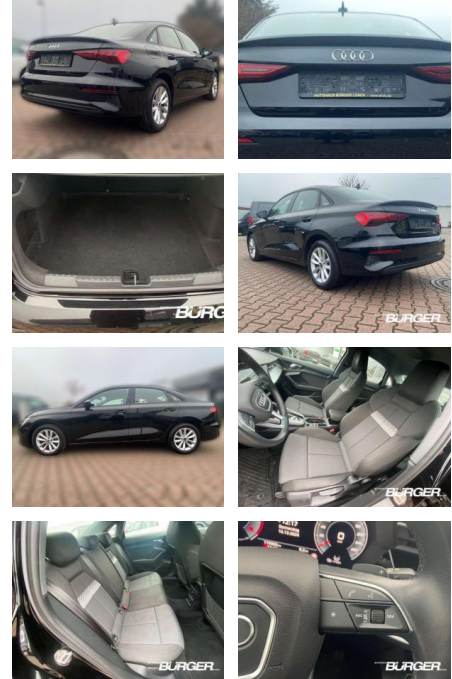

## Audi A3 35 TDI Limousine Navi LED ACC

CB01-A132390Angebotsnr.:

| Erstzulassung: | Kilometer: | Farbe:  | Leistung:       | Kraftstoffart: |
|----------------|------------|---------|-----------------|----------------|
| 01.08.2021     | 119.982    | Schwarz | 110 kW / 150 PS | Diesel         |