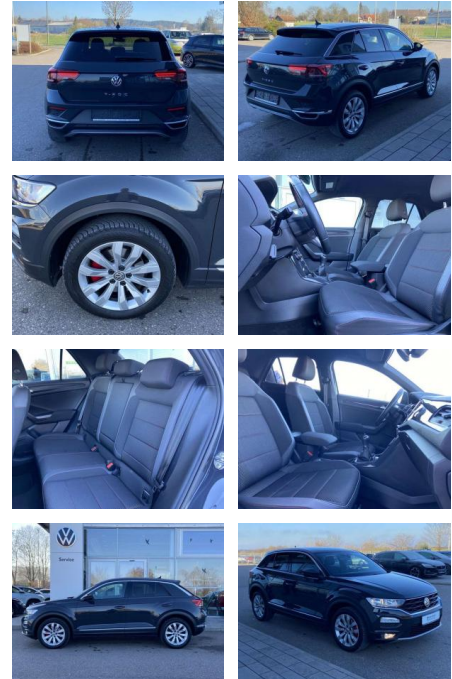

Ihr Ansprechpartner

Herr Vinzenz Enghart

E-Mail: v.enghart@autopark1.de
Telefon: 08065 906862

AutoPark GmbH
Mailling 3 - 83104 Tuntenhausen - Tel.: 08065 / 906860

Volkswagen T-Roc 1.5 TSI Sport SHZ+PDC+BLUETOOTH

SS00-169944 **Angebotsnr.:**

Erstzulassung:	Kilometer:	Farbe:	Leistung:	Kraftstoffart:
01.10.2020	42.715		110 kW / 150 PS	Benzin

PREIS
21.160 €

FINANZIERUNGSBEISPIEL

Laufzeit: 72 Monate   Anzahlung: 25 %
Basis-Finanzierung:*   Mtl. Rate:
Zielraten-Finanzierung:** **179 €**

* Basisfinanzierung: Anzahlung: 5.290 Euro, Laufzeit: 72 Monate, Nettodarlehen: 15.870 Euro, Gesamtbetrag: 24.964 Euro, Zinssätze: 7.71% Sollz. (gebunden), 7.99% eff.
** Zielratenfinanzierung: Anzahlung: 5.290 Euro, Laufzeit: 72 Monate, Nettodarlehen: 15.870 Euro, Zielrate: 10.580 Euro, Gesamtbetrag: 26.443 Euro, Zinssätze: 7.71% Sollz. (gebunden), 7.99% eff.,

Vermittlung für: Santander Consumer Bank
Repräsentatives Beispiel gem. § 17 Abs. 4 PAngV. Diese Finanzierungsangebote sind Beispiele. Gerne ermitteln wir für Sie Ihr individuelles Angebot.

Ausstattung

Interieur

- Sitzheizung vorne Mittelarmlehne vorne Vordersitze höhenverstellbar Kindersitzverankerung für Kindersitzsystem ISOFIX Variables Ladebodenkonzept Rücksitzbanklehne geteilt umlegbar mit Mittelarmlehne 2 Leseleuchten vorn Schublade unter dem rechten Vordersitz Sport-Komfortsitze vorne Make-Up Spiegel
- beleuchtet Fußraumbeleuchtung Multifunktions-Sportlederlenkrad

- Samstags bis 16:00 Uhr geöffnet. Gerne beraten wir Sie über günstige Finanzierungsmodelle und nehmen Ihr derzeitiges Fahrzeug in Zahlung. www.auto-schuechl.de/finanzierung Irrtümer
- Änderungen oder Zwischenverkauf vorbehalten. www.auto-schuechl.de

Weiteres

- Pakete: Winterpaket

Exterieur

- Sportfahrwerk beheizbare Scheibenwaschdüsen vorne Außenspiegel el. einstellbar und beheizbar abgedunkelte Scheiben hinten Leichtmetallräder 17" Licht- und Sicht: Nebelscheinwerfer mit Abbiegelicht LED-Heckleuchten Lichtsensor mit

STÄNDIG ÜBER 15.000 FAHRZEUGE IM BESTAND!