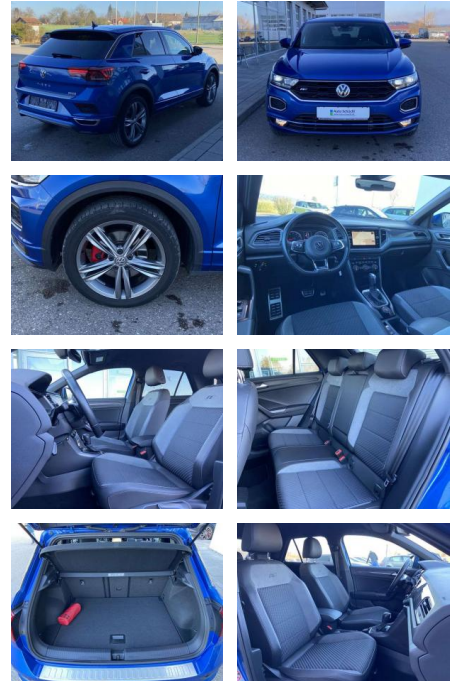

Ihr Ansprechpartner

Herr Vinzenz Enghart

E-Mail: v.enghart@autopark1.de
Telefon: 08065 906862

AutoPark GmbH
Mölling 3 - 83104 Tuntenhausen - Tel.: 08065 / 906860

Volkswagen T-Roc 2.0 TSI DSG 4-MOTION Sport R-li...

SS00-151243 **Angebotsnr.:**

Erstzulassung:	Kilometer:	Farbe:	Leistung:	Kraftstoffart:
01.08.2020	22.575		140 kW / 190 PS	Benzin

PREIS
31.260 €

FINANZIERUNGSBEISPIEL

Laufzeit: 72 Monate   Anzahlung: 25 %
Basis-Finanzierung:*   Mtl. Rate:
Zielraten-Finanzierung:** **265 €**

* Basisfinanzierung: Anzahlung: 7.815 Euro, Laufzeit: 72 Monate, Nettodarlehen: 23.445 Euro, Gesamtbetrag: 36.880 Euro, Zinssätze: 7.71% Sollz. (gebunden), 7.99% eff.
** Zielratenfinanzierung: Anzahlung: 7.815 Euro, Laufzeit: 72 Monate, Nettodarlehen: 23.445 Euro, Zielrate: 15.630 Euro, Gesamtbetrag: 39.065 Euro, Zinssätze: 7.71% Sollz. (gebunden), 7.99% eff.,

Vermittlung für: Santander Consumer Bank
Repräsentatives Beispiel gem. § 17 Abs. 4 PAngV. Diese Finanzierungsangebote sind Beispiele. Gerne ermitteln wir für Sie Ihr individuelles Angebot.

Ausstattung

Interieur

- Sitzheizung vorne Innenspiegel automatisch abblendbar Climatronic Mittelarmlehne vorne Vordersitze höhenverstellbar Kindersitzverankerung für Kindersitzsystem ISOFIX Variables Ladebodenkonzept Rücksitzbanklehne geteilt umlegbar mit Mittelarmlehne 2 Leseleuchten vorn Schublade unter dem rechten Vordersitz Sport-Komfortsitze vorne Make-Up Spiegel
- beleuchtet Fußraumbeleuchtung Multifunktions-Sportlederlenkrad mit Schaltwippen

Exterieur

- abnehmbare Anhängerkupplung Sportfahrwerk beheizbare Scheibenwaschdüsen vorne abgedunkelte Scheiben hinten Licht- und Sicht: LED-Scheinwerfer Ambiente und

- Ausparkassistent
- Spurhalteassistent Lane Assist
- Blind Spot-Sensor
- Emergency Assist Infotainment: Navigationssystem Discover Media mit Farbdisplay-Touchscreen Radio Composition Media Volkswagen Media Control Freisprecheinrichtung (Bluetooth) 6 Lautsprecher USB-Schnittstelle Farbe: Ravennablau Metallic -Fr. 08:00-18:00 Uhr
- Samstags bis 16:00 Uhr geöffnet. Gerne beraten wir Sie über günstige Finanzierungsmodelle und nehmen Ihr derzeitiges Fahrzeug in Zahlung. www.auto-schuechl.de/finanzierung
- Änderungen oder Zwischenverkauf vorbehalten. www.auto-schuechl.de

Weiteres

- VW Anschlussgarantie 3-5 Jahr oder 50.000 Km Pakete: 7-Gang-DSG-Automatikgetriebe R-Line Licht- und Sichtpaket Winterpaket

STÄNDIG ÜBER 15.000 FAHRZEUGE IM BESTAND!