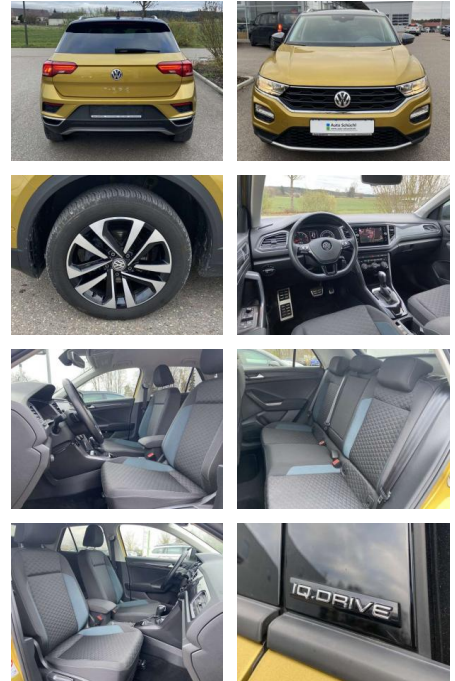

Ihr Ansprechpartner

Herr Ahmet Seren
E-Mail: a.seren@autopark1.de
Telefon: 08065 906852

AutoPark GmbH
Mailing 3 - 83104 Tuntenhausen - Tel.: 08065 / 906860

Volkswagen T-Roc 1.5 TSI DSG IQ.DRIVE NAVI+AHK

SS00-054916 **Angebotsnr.:**

Erstzulassung:	Kilometer:	Farbe:	Leistung:	Kraftstoffart:
01.01.2020	48.918		110 kW / 150 PS	Benzin

PREIS
24.250 €

FINANZIERUNGSBEISPIEL

Laufzeit: 72 Monate   Anzahlung: 25 %
Basis-Finanzierung:*   Mtl. Rate:
Zielraten-Finanzierung:** **205 €**

* Basisfinanzierung: Anzahlung: 6.063 Euro, Laufzeit: 72 Monate, Nettodarlehen: 18.188 Euro, Gesamtbetrag: 28.610 Euro, Zinssätze: 7.71% Sollz. (gebunden), 7.99% eff.
** Zielratenfinanzierung: Anzahlung: 6.063 Euro, Laufzeit: 72 Monate, Nettodarlehen: 18.188 Euro, Zielrate: 12.125 Euro, Gesamtbetrag: 30.305 Euro, Zinssätze: 7.71% Sollz. (gebunden), 7.99% eff.,

Vermittlung für: Santander Consumer Bank
Repräsentatives Beispiel gem. § 17 Abs. 4 PAngV. Diese Finanzierungsangebote sind Beispiele. Gerne ermitteln wir für Sie Ihr individuelles Angebot.

Ausstattung

Interieur

- Sitzheizung vorne Innenspiegel automatisch abblendbar
- Lendenwirbelstützen vorne Climatronic
- Mittelarmlehne vorne Beifahrersitz umklappbar Vordersitze höhenverstellbar
- Kindersitzverankerung für Kindersitzsystem ISOFIX Variables
- Ladebodenkonzept Rücksitzbanklehne geteilt umlegbar mit Mittelarmlehne 2 Leseleuchten vorn Schublade unter dem rechten Vordersitz Komfortsitze vorne
- Make-Up Spiegel
- beleuchtet Fußraumbeleuchtung
- Multifunktions-Lederlenkrad
- beheizbar mit Schaltwippen

Exterieur

- abnehmbare Anhängerkupplung
- Parklenkassistent mit Einparkhilfe vorne und hinten beheizbare

- Ausparkassistent
- Spurhalteassistent Lane Assist
- Blind Spot-Sensor
- Emergency Assist Infotainment: Navigationssystem Discover Media mit Farbdisplay-Touchscreen Radio Composition Media App-Connect (Apple CarPlay und Android Auto) Freisprecheinrichtung (Bluetooth) 2 x USB 6 Lautsprecher Farbe: Kurkumagelb Metallic -Fr. 08:00-18:00 Uhr
- Samstags bis 16:00 Uhr geöffnet. Gerne beraten wir Sie über günstige Finanzierungsmodelle und nehmen Ihr derzeitiges Fahrzeug in Zahlung. www.auto-schuechl.de/finanzierung
- Irrtümer
- Änderungen oder Zwischenverkauf vorbehalten. www.auto-schuechl.de

Weiteres

- Pakete: 7-Gang-DSG-Automatikgetriebe

STÄNDIG ÜBER 15.000 FAHRZEUGE IM BESTAND!