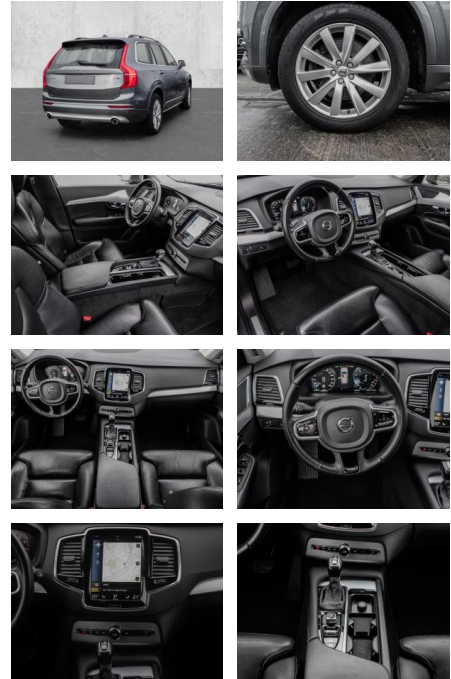

Ihr Ansprechpartner

Herr Ahmet Seren
E-Mail: a.seren@autopark1.de
Telefon: 08065 906852

AutoPark GmbH
Mailling 3 - 83104 Tuntenhausen - Tel.: 08065 / 906860

Volvo XC90 Momentum AWD T5 EU6d-T AHK Navi

MA05-4410-24 Angebotsnr.:

Erstzulassung:	Kilometer:	Farbe:	Leistung:	Kraftstoffart:
01.05.2019	91.736	Grau	184 kW / 250 PS	Benzin

PREIS
37.450 €

FINANZIERUNGSBEISPIEL

Laufzeit: 72 Monate   Anzahlung: 25 %
Basis-Finanzierung:*   Mtl. Rate:
Zielraten-Finanzierung:**   **317 €**

* Basisfinanzierung: Anzahlung: 9.363 Euro, Laufzeit: 72 Monate, Nettodarlehen: 28.088 Euro, Gesamtbetrag: 44.183 Euro, Zinssätze: 7.71% Sollz. (gebunden), 7.99% eff.
** Zielratenfinanzierung: Anzahlung: 9.363 Euro, Laufzeit: 72 Monate, Nettodarlehen: 28.088 Euro, Zielrate: 18.725 Euro, Gesamtbetrag: 46.801 Euro, Zinssätze: 7.71% Sollz. (gebunden), 7.99% eff.,

Vermittlung für: Santander Consumer Bank
Repräsentatives Beispiel gem. § 17 Abs. 4 PAngV. Diese Finanzierungsangebote sind Beispiele. Gerne ermitteln wir für Sie Ihr individuelles Angebot.

Ausstattung

Sicherheit

- PDC Park Distance Control hinten
- Anti-Blockiersystem ABS
- Antischlupfregelung ASC+T
- elektronische Stabilitätskontrolle (ESP / DSP)
- Servolenkung
- Regensensor
- Wegfahrsperrung
- Kindersitzbefestigung
- Allrad
- PDC Park Distance Control vorne
- **ABS**
- Airbag
- Beifahrer-Airbag
- Wegfahrsperrung
- Seitenairbags
- ESP
- Reifendruckkontrolle
- Traktionskontrolle
- Kopfairbag

- Knieairbag
- Kindersitzbefestigung
- Pannentkit
- Notrad
- **Entertainment: Navigationssystem**
- CD
- Soundsystem
- Radio
- AUX-In
- USB-Anschluss
- MP3
- Bluetooth
- Freisprecheinrichtung
- Apple CarPlay
- •

Multimedia

- Radio
- CD Radio
- el. Sitzverstellung
- Navigation mit Bildschirm

- MP3 Anschluss
- Bluetooth

Komfort

- Zentralverriegelung
- Bordcomputer
- **Servolenkung**
- Zentralverriegelung
- Elektrischer Fensterheber
- Lederausstattung
- Sitzheizung
- Elektrische Aussenspiegel
- Teilbare Rucksitzlehne
- Multifunktionslenkrad
- Keyless Go Startfunktion
- Elektrische Sitze
- Innenspiegel autom. abblendbar
- Mittelarmlehne
- Innenraumfilter
- Lenksaeule einstellbar
- ParkDistanceControl vorne und hinten

STÄNDIG ÜBER 15.000 FAHRZEUGE IM BESTAND!