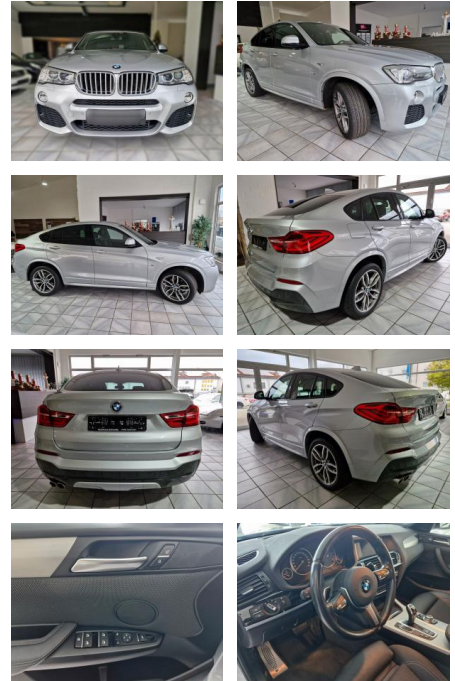

| Erstzulassung: | Kilometer: | Farbe: | Leistung: | Kraftstoffart: | Verbr. komb. | CO2-Emission | CO2-Klasse (WLTP) |
|----------------|------------|---------|-----------------|----------------|--------------|--------------|-------------------|
| 10.07.2017 | 119.187 | Diverse | 190 kW / 258 PS | Diesel | 5,9 l/100km | 156 g/km | |