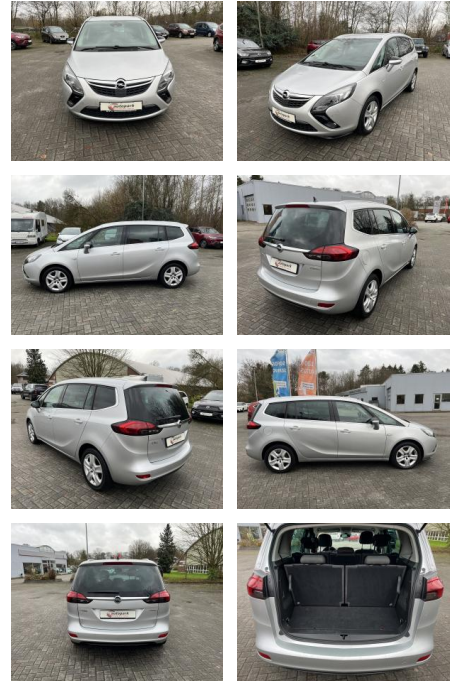

Erstzulassung:	Kilometer:	Farbe:	Leistung:	Kraftstoffart:
06.06.2016	92.100	Silber	103 kW / 140 PS	Benzin

PREIS
13.550 €

FINANZIERUNGSBEISPIEL

Laufzeit: 72 Monate Anzahlung: 25 %
Basis-Finanzierung:* Mtl. Rate:
Zielraten-Finanzierung:** **115 €**