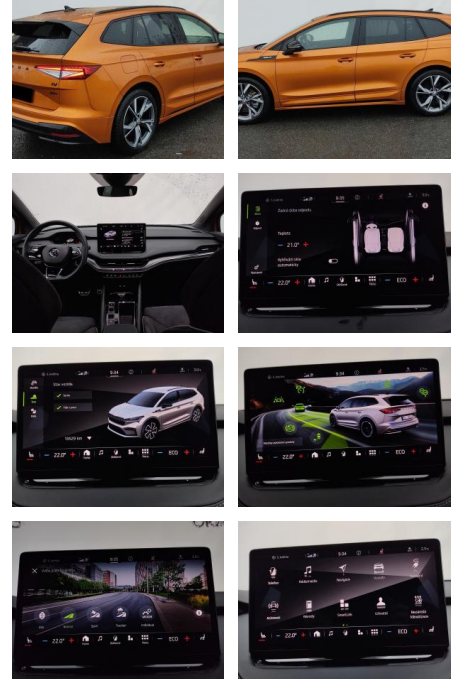

## Skoda Enyaq 80x SportLine 4x4 Garantie Matrix SH...

AH44-OKIM7736 Angebotsnr.:

Erstzulassung:	Kilometer:	Farbe:	Leistung:	Kraftstoffart:
23.08.2023	14.022	Gold	195 kW / 265 PS	Elektro

**PREIS**  
**44.770 €**