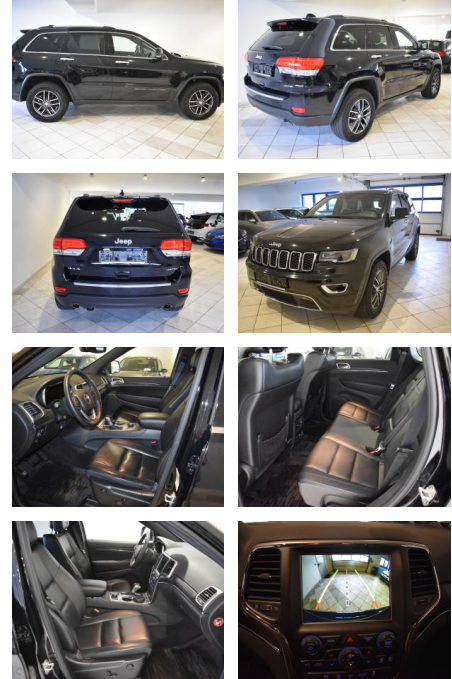

AH44-ATS09436 Angebotsnr.:

VERKAUFT

Erstzulassung:	Kilometer:	Farbe:	Leistung:	Kraftstoffart:
19.06.2019	79.579	Schwarz	184 kW / 250 PS	Diesel

PREIS
30.770 €

FINANZIERUNGSBEISPIEL

Laufzeit: 72 Monate Anzahlung: 25 %
Basis-Finanzierung:* Mtl. Rate:
Zielraten-Finanzierung:** **261 €**