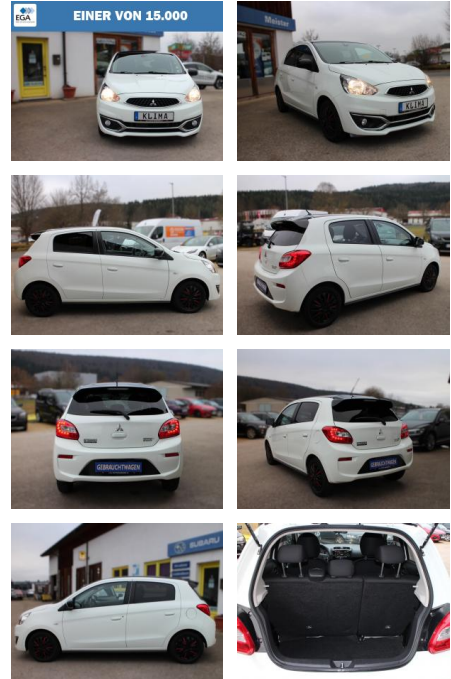

DA04-ED2412-01g-h008r..

Erstzulassung:	Kilometer:	Farbe:	Leistung:	Kraftstoffart:
09.01.2020	47.500	Schwarz	59 kW / 80 PS	Benzin

PREIS	FINANZIERUNGSBEISPIEL	
11.090 €	Laufzeit: 72 Monate	Anzahlung: 25 %
	Basis-Finanzierung:**	Mtl. Rate:
	Zielraten-Finanzierung:**	Mtl. Rate: 94 €