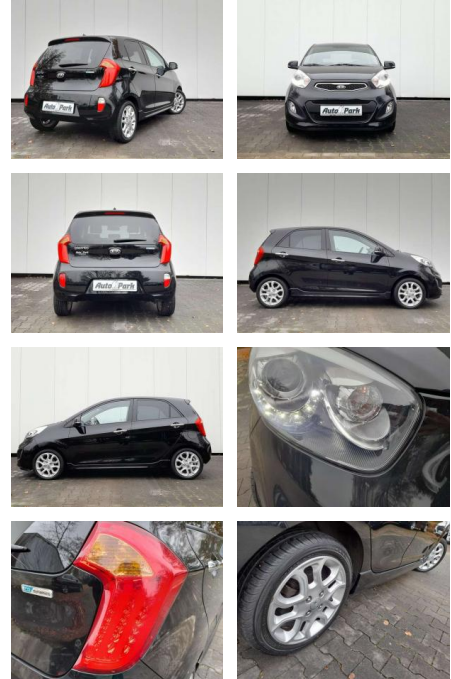

AP08-310984 **Angebotsnr.:**

Erstzulassung:	Kilometer:	Farbe:	Leistung:	Kraftstoffart:	Verbr. komb.	CO2-Emission	CO2-Klasse (WLTP)
01.06.2014	74.605	Schwarz	63 kW / 86 PS	Benzin	4,5 l/100km	106 g/km	C

PREIS
5.980 €