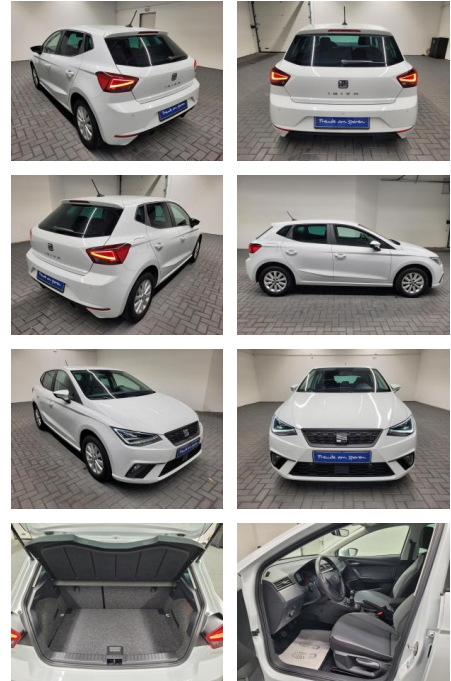

Erstzulassung:	Kilometer:	Farbe:	Leistung:	Kraftstoffart:
13.11.2020	43.890		85 kW / 116 PS	Benzin

PREIS
22.020 €

FINANZIERUNGSBEISPIEL

Laufzeit: 72 Monate Anzahlung: 25 %
Basis-Finanzierung:* Mtl. Rate:
Zielraten-Finanzierung:** **186 €**