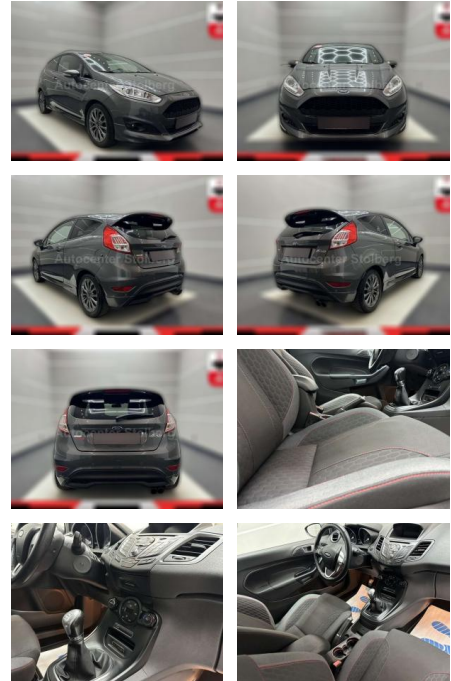

## Ford Fiesta ST-Line

AC15-06

Angebotsnr.:

Erstzulassung:	Kilometer:	Farbe:	Leistung:	Kraftstoffart:
01.03.2017	112.000	grau	103 kW / 140 PS	Benzin

**PREIS**  
**10.460 €**