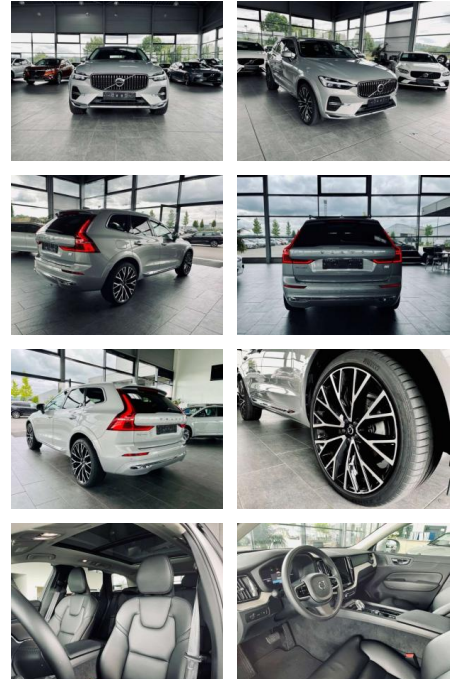

## Volvo XC60 Inscription ReCharge AWD Pano

AR35-2220 **Angebotsnr.:**

Erstzulassung:	Kilometer:	Farbe:	Leistung:	Kraftstoffart:
01.12.2021	95.000	Silber	288 kW / 392 PS	Benzin

**PREIS**  
**44.230 €**