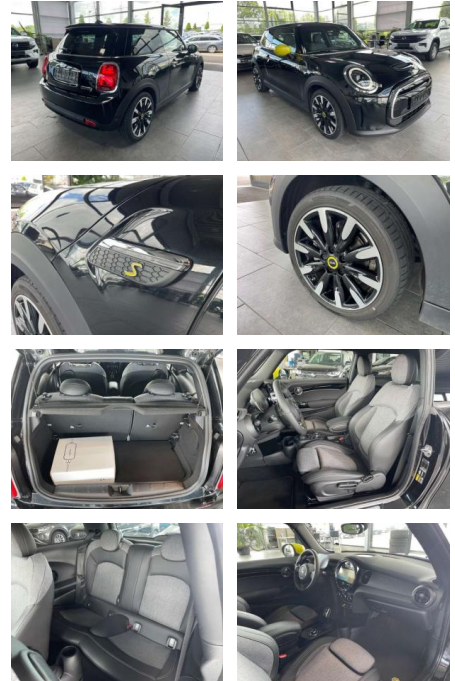

| Erstzulassung: | Kilometer: | Farbe: | Leistung: | Kraftstoffart: |
|----------------|------------|---------|-----------------|----------------|
| 01.05.2023 | 9.000 | Schwarz | 135 kW / 184 PS | Benzin |

- Sprachsteuerung
- DAB
- Musikstreaming

Komfort

- Servolenkung
- Zentralverriegelung
- Elektrischer Fensterheber
- Lederausstattung
- Sitzheizung
- Elektrische Aussenspiegel
- Teilbare Rucksitzlehne
- Tempomat
- Park Distance Control
- Multifunktionslenkrad
- Innenspiegel autom. abblendbar
- Mittelarmlehne
- Innenraumfilter
- Lenksaeule einstellbar
- Sportsitze
- Ambiente Beleuchtung