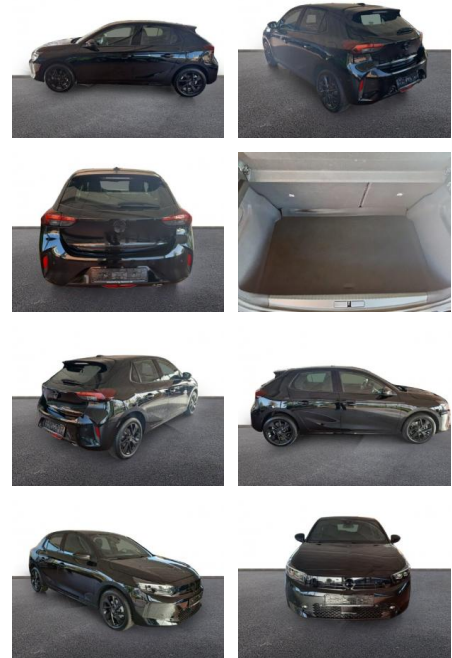

## Opel Corsa F GS 1.2 T LED Klimaautom.DAB SHZ

AH32-P424473Angebotsnr.:

Erstzulassung:	Kilometer:	Farbe:	Leistung:	Kraftstoffart:
01.09.2023	12.025	Schwarz	74 kW / 101 PS	Benzin

**PREIS**  
**20.250 €**