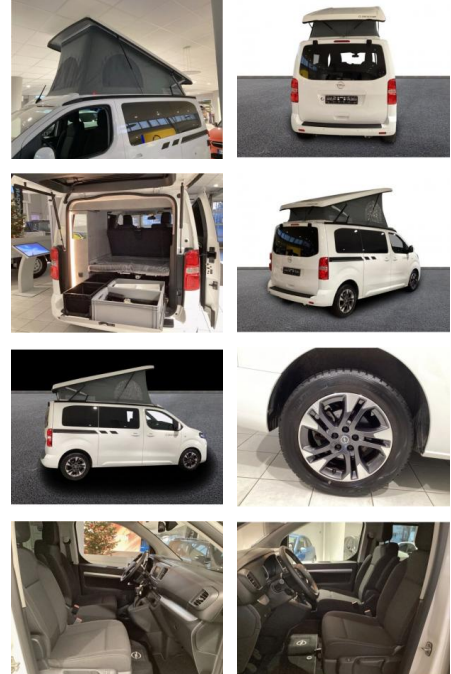

Opel Zafira Life Crosscamp Edition 1.5 D

AH32-MZ03506 Angebotsnr.:

Erstzulassung:	Kilometer:	Farbe:	Leistung:	Kraftstoffart:
01.06.2021	12.200	Weiß	88 kW / 120 PS	Diesel

PREIS
45.810 €

FINANZIERUNGSBEISPIEL