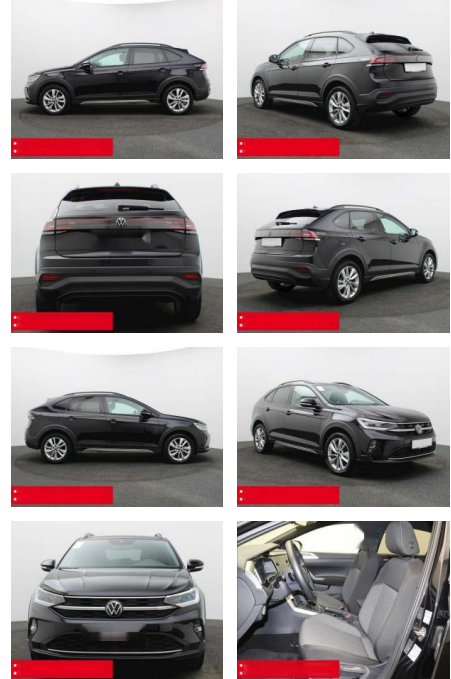

BS05-76314_Gangboisr..

Erstzulassung:	Kilometer:	Farbe:	Leistung:	Kraftstoffart:	Verbr. komb.	CO2-Emission	CO2-Klasse (WLTP)
01.01.2024	23.500	Schwarz	81 kW / 110 PS	Benzin	6,0 l/100km	136 g/km	E

PREIS
24.890 €