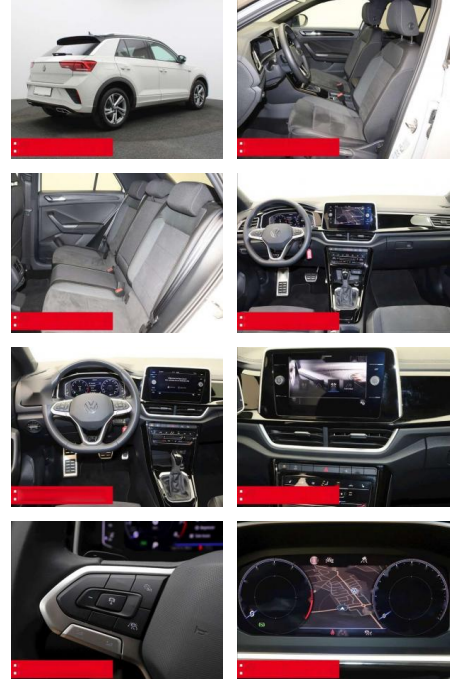

Ihr Ansprechpartner

Herr Vinzenz Enghart

E-Mail: v.enghart@autopark1.de
Telefon: 08065 906862

AutoPark GmbH
Mailling 3 - 83104 Tuntenhausen - Tel.: 08065 / 906860

Volkswagen T-Roc 1.5 TSI DSG R-Line IQ.DRIVE

BS05-76302_Gewinnplanr.: **Angaben:**

Erstzulassung:	Kilometer:	Farbe:	Leistung:	Kraftstoffart:	Verbr. komb.	CO2-Emission	CO2-Klasse (WLTP)
01.01.2024	19.075	Grau	110 kW / 150 PS	Benzin	6,3 l/100km	143 g/km	E

PREIS
32.100 €

FINANZIERUNGSBEISPIEL

Laufzeit: 72 Monate   Anzahlung: 25 %
Basis-Finanzierung:*   Mtl. Rate:
Zielraten-Finanzierung:** **272 €**

* Basisfinanzierung: Anzahlung: 8.025 Euro, Laufzeit: 72 Monate, Nettodarlehen: 24.075 Euro, Gesamtbetrag: 37.871 Euro, Zinssätze: 7.71% Sollz. (gebunden), 7.99% eff.
** Zielratenfinanzierung: Anzahlung: 8.025 Euro, Laufzeit: 72 Monate, Nettodarlehen: 24.075 Euro, Zielrate: 16.050 Euro, Gesamtbetrag: 40.115 Euro, Zinssätze: 7.71% Sollz. (gebunden), 7.99% eff.,

Vermittlung für: Santander Consumer Bank
Repräsentatives Beispiel gem. § 17 Abs. 4 PAngV. Diese Finanzierungsangebote sind Beispiele. Gerne ermitteln wir für Sie Ihr individuelles Angebot.

Ausstattung

Sicherheit

- Anti-Blockiersystem ABS

- Zwischenverkauf und Irrtümer vorbehalten.

Multimedia

- Radio

Weiteres

- HIGHLIGHTS NAVIGATIONSSYSTEM DISCOVER MEDIA incl. Streaming und Internet
- LM-Felgen 17 VALENCIA
- VOLL-LED-Scheinwerfer RÜCKFAHRKAMERA
- ERGO-COMFORTSITZ/-E ASSISTENZ-SYSTEME
- ACC-ABSTANDSTEMPOMAT-ADAPTIVE CRUISE CONTROL Berganfahr-Assistent
- Müdigkeitserkennung NOTBREMSASSISTENT
- PARKLENK-ASSISTENT SPURHALTE-ASSISTENT
- SPURWECHSELASSISTENT SIDE ASSIST TRAVEL ASSIST LIGHT ASSIST
- VERKEHRSZEICHENERKENNUNG
- Fußgängererkennung INFOTAINMENT & MULTIMEDIA Handyvorbereitung Bluetooth

STÄNDIG ÜBER 15.000 FAHRZEUGE IM BESTAND!