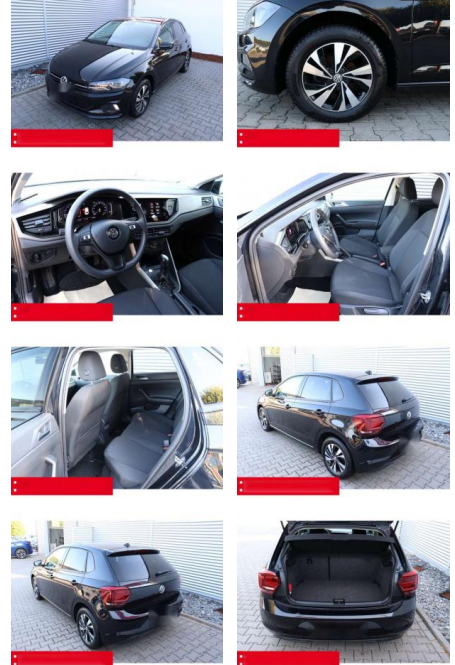

## Volkswagen Polo VI 1.0 TSI DSG Comfortline NAVI

BS05-4899\_GW Angebot Nr.:

Erstzulassung:	Kilometer:	Farbe:	Leistung:	Kraftstoffart:	Verbr. komb.	CO2-Emission	CO2-Klasse (WLTP)
01.07.2020	49.950	Schwarz	70 kW / 95 PS	Benzin	6,3 l/100km	143 g/km	E