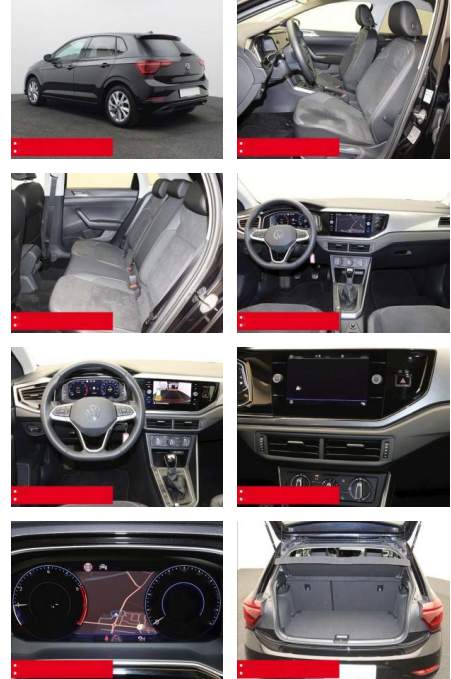

Ihr Ansprechpartner

Herr Ahmet Seren
E-Mail: a.seren@autopark1.de
Telefon: 08065 906852

AutoPark GmbH
Mailling 3 - 83104 Tuntenhausen - Tel.: 08065 / 906860

Volkswagen Polo 1.0 TSI Style NAVI ACC KAMERA

BS05-74628_Gewinnplanr.:

Erstzulassung:	Kilometer:	Farbe:	Leistung:	Kraftstoffart:	Verbr. komb.	CO2-Emission	CO2-Klasse (WLTP)
01.11.2023	21.960	Schwarz	70 kW / 95 PS	Benzin	5,2 l/100km	119 g/km	D

PREIS
20.980 €

FINANZIERUNGSBEISPIEL

Laufzeit: 72 Monate   Anzahlung: 25 %
Basis-Finanzierung:*   Mtl. Rate:
Zielraten-Finanzierung:** **178 €**

* Basisfinanzierung: Anzahlung: 5.245 Euro, Laufzeit: 72 Monate, Nettodarlehen: 15.735 Euro, Gesamtbetrag: 24.752 Euro, Zinssätze: 7.71% Sollz. (gebunden), 7.99% eff.
** Zielratenfinanzierung: Anzahlung: 5.245 Euro, Laufzeit: 72 Monate, Nettodarlehen: 15.735 Euro, Zielrate: 10.490 Euro, Gesamtbetrag: 26.218 Euro, Zinssätze: 7.71% Sollz. (gebunden), 7.99% eff.,

Vermittlung für: Santander Consumer Bank
Repräsentatives Beispiel gem. § 17 Abs. 4 PAngV. Diese Finanzierungsangebote sind Beispiele. Gerne ermitteln wir für Sie Ihr individuelles Angebot.

Ausstattung

Sicherheit

- Anti-Blockiersystem ABS

- Zwischenverkauf und Irrtümer vorbehalten.

Multimedia

- Radio

Weiteres

- HIGHLIGHTS Sondermodell STYLE
- NAVIGATIONSSYSTEM DISCOVER MEDIA incl. Streaming und Internet LM-Felgen 16
- PALERMO IQ.LIGHT - LED-Matrixscheinwerfer Sitzbezüge
- Stoff/ArtVelours RÜCKFAHRKAMERA
- ASSISTENZ-SYSTEME
- ACC-ABSTANDSTEMPOMAT-ADAPTIVE CRUISE CONTROL Berganfahr-Assistent
- Fernlichtassistent DYNAMIK LIGHT ASSIST (blendfreies FL) Müdigkeitserkennung
- NOTBREMSASSISTENT SPURHALTE-ASSISTENT
- TRAVEL ASSIST VERKEHRSSZEICHNERKENNUNG
- Fußgängererkennung Einparkhilfe PDC

STÄNDIG ÜBER 15.000 FAHRZEUGE IM BESTAND!