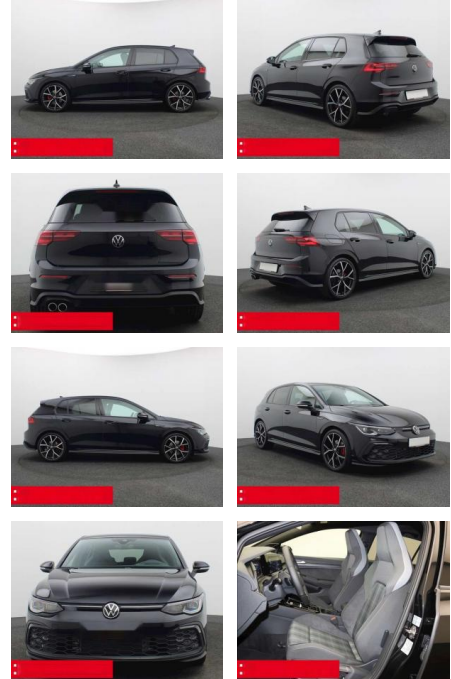

Ihr Ansprechpartner

Herr Vinzenz Enghart
E-Mail: v.enghart@autopark1.de
Telefon: 08065 906862

AutoPark GmbH
Malling 3 - 83104 Tuntenhausen - Tel.: 08065 / 906860

Volkswagen Golf 8 2.0 TDI DSG GTD PANO AHK H+K

BS05-74635_Golf8 2.0 TDI DSG GTD PANO AHK H+K

Erstzulassung:	Kilometer:	Farbe:	Leistung:	Kraftstoffart:	Verbr. komb.	CO2-Emission	CO2-Klasse (WLTP)
01.10.2023	19.120	Schwarz	147 kW / 200 PS	Benzin	5,4 l/100km	141 g/km	E

PREIS
39.830 €

FINANZIERUNGSBEISPIEL

Laufzeit: 72 Monate   Anzahlung: 25 %
Basis-Finanzierung:*   Mtl. Rate:
Zielraten-Finanzierung:**   **337 €**

* Basisfinanzierung: Anzahlung: 9.958 Euro, Laufzeit: 72 Monate, Nettodarlehen: 29.873 Euro, Gesamtbetrag: 46.991 Euro, Zinssätze: 7.71% Sollz. (gebunden), 7.99% eff.
** Zielratenfinanzierung: Anzahlung: 9.958 Euro, Laufzeit: 72 Monate, Nettodarlehen: 29.873 Euro, Zielrate: 19.915 Euro, Gesamtbetrag: 49.776 Euro, Zinssätze: 7.71% Sollz. (gebunden), 7.99% eff.,

Vermittlung für: Santander Consumer Bank
Repräsentatives Beispiel gem. § 17 Abs. 4 PAngV. Diese Finanzierungsangebote sind Beispiele. Gerne ermitteln wir für Sie Ihr individuelles Angebot.

Ausstattung

Sicherheit

- Anti-Blockiersystem ABS

Multimedia

- Radio

Weiteres

- Diesel
- HIGHLIGHTS PANORAMA-SCHIEBEDACH
- NAVIGATIONSSYSTEM DISCOVER MEDIA incl. Streaming und Internet IQ.LIGHT - LED-Matrixscheinwerfer
- ANHÄNGEVORRICHTUNG (anklapp-/schwenkbar)
- TOP-SPORT-SITZE
- HEAD-UP-DISPLAY RÜCKFAHRKAMERA
- SOUNDSYSTEM HARMAN-KARDON 480 Watt
- ASSISTENZ-SYSTEME
- ACC-ABSTANDSTEMPOMAT-ADAPTIVE CRUISE
- AUSSEN-AUSSTATTUNG Abgedunkelte Scheiben ab B-Säule
- Black-Style Design - Leiste zwischen Scheinwerfern/Griffmulden beleuchtet und Spiegelgehäuse schwarz

- Oberfläche glanzgedreht KOMFORT
- Mittelarmlehne vorn 3-Zonen
- Klimaautomatik AIR CARE SITZHEIZUNG
- vorne Fensterheber elektrisch
- Multifunktions-Lederlenkrad BEHEIZBAR
- Multifunktions-Lederlenkrad und Schaltwippen
- Außenspiegel beheizbar
- Außenspiegel e. anklappbar mit Memoryfunktion
- Innenspiegel automatisch abblendend
- KEYLESS ACCES - Schlüssellose Zentralverriegelung
- KEYLESS START - Schlüssellose Startsystem
- Raucherpaket (modellabhängig mit 12-V-Steckdose)
- Lendenwirbelstütze/n
- INNEN-AUSSTATTUNG
- Rücksitzlehne geteilt umklappbar
- Sitzhöhenverstellung vorne 2x

- Zwischenverkauf und Irrtümer vorbehalten.

STÄNDIG ÜBER 15.000 FAHRZEUGE IM BESTAND!