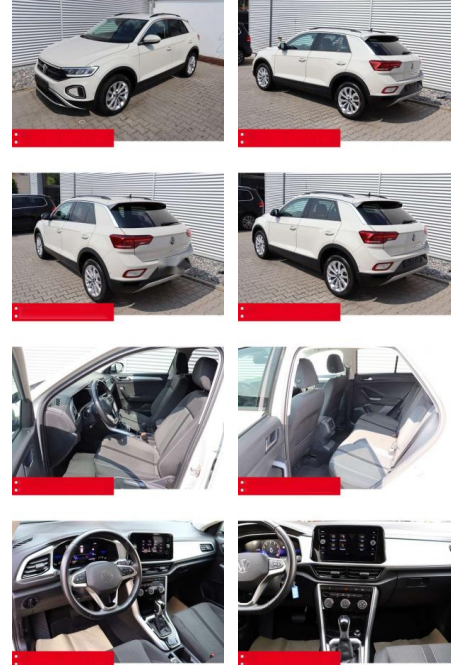

## Volkswagen T-Roc 1.5 TSI DSG Life AHK LED NAVI

BS05-4691\_GW Artikelnr.:

Erstzulassung:	Kilometer:	Farbe:	Leistung:	Kraftstoffart:	Verbr. komb.	CO2-Emission	CO2-Klasse (WLTP)
01.05.2023	38.380	Grau	110 kW / 150 PS	Benzin	6,4 l/100km	144 g/km	E