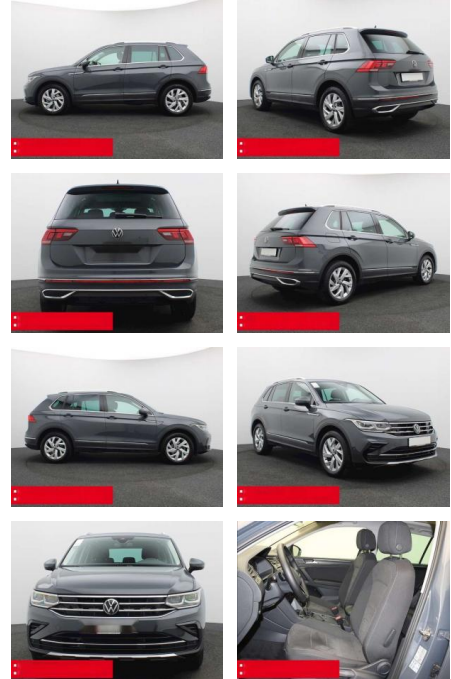

## Volkswagen Tiguan 2.0 TDI DSG Elegance PANO AHK

BS05-74143\_GW050119..

Erstzulassung:	Kilometer:	Farbe:	Leistung:	Kraftstoffart:	Verbr. komb.	CO2-Emission	CO2-Klasse (WLTP)
01.09.2023	27.800	Grau	110 kW / 150 PS	Benzin	5,8 l/100km	151 g/km	E