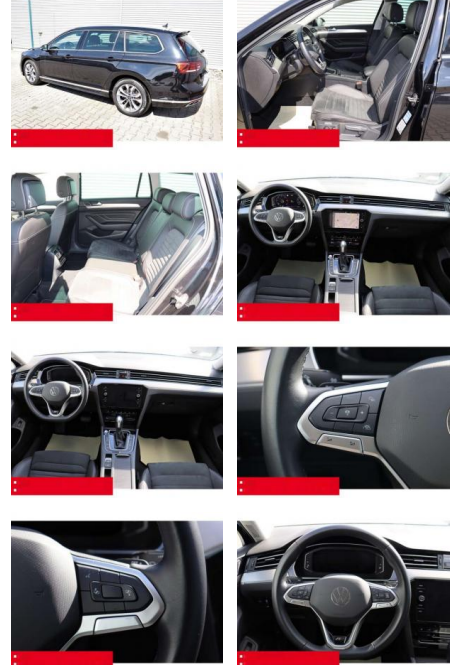

Ihr Ansprechpartner

Herr Ahmet Seren
E-Mail: a.seren@autopark1.de
Telefon: 08065 906852

AutoPark GmbH
Mailling 3 - 83104 Tuntenhausen - Tel.: 08065 / 906860

Volkswagen Passat Variant 2.0 TDI DSF R-Line

BS05-566_GWAS001snr.:

Erstzulassung:	Kilometer:	Farbe:	Leistung:	Kraftstoffart:	Verbr. komb.	CO2-Emission	CO2-Klasse (WLTP)
01.06.2022	29.100	Schwarz	147 kW / 200 PS	Benzin	5,5 l/100km	144 g/km	E

PREIS
31.680 €

FINANZIERUNGSBEISPIEL

Laufzeit: 72 Monate   Anzahlung: 25 %
Basis-Finanzierung:*   Mtl. Rate:
Zielraten-Finanzierung:** **268 €**

* Basisfinanzierung: Anzahlung: 7.920 Euro, Laufzeit: 72 Monate, Nettodarlehen: 23.760 Euro, Gesamtbetrag: 37.375 Euro, Zinssätze: 7.71% Sollz. (gebunden), 7.99% eff.
** Zielratenfinanzierung: Anzahlung: 7.920 Euro, Laufzeit: 72 Monate, Nettodarlehen: 23.760 Euro, Zielrate: 15.840 Euro, Gesamtbetrag: 39.590 Euro, Zinssätze: 7.71% Sollz. (gebunden), 7.99% eff.,

Vermittlung für: Santander Consumer Bank
Repräsentatives Beispiel gem. § 17 Abs. 4 PAngV. Diese Finanzierungsangebote sind Beispiele. Gerne ermitteln wir für Sie Ihr individuelles Angebot.

Ausstattung

Sicherheit

- Anti-Blockiersystem ABS

- Zwischenverkauf und Irrtümer vorbehalten.

Multimedia

- Radio

Weiteres

- Diesel
- HIGHLIGHTS NAVIGATIONSSYSTEM DISCOVER MEDIA incl. Streaming und Internet
- LM-Felgen 17 SOHO Sitzbezüge
- ArtVelours/Leder RÜCKFAHRKAMERA
- ERGO-COMFORTSITZ/-E ASSISTENZ-SYSTEME
- Berganfahr-Assistent FRONT ASSIST
- Müdigkeitserkennung NOTBREMSASSISTENT
- SPURHALTE-ASSISTENT TRAVEL ASSIST
- VERKEHRSSZEICHENERKENNUNG
- Fußgängererkennung Einparkhilfe PDC vorne und hinten
- ACC-ABSTANDSTEMPOMAT-ADAPTIVE CRUISE CONTROL inklusive

STÄNDIG ÜBER 15.000 FAHRZEUGE IM BESTAND!