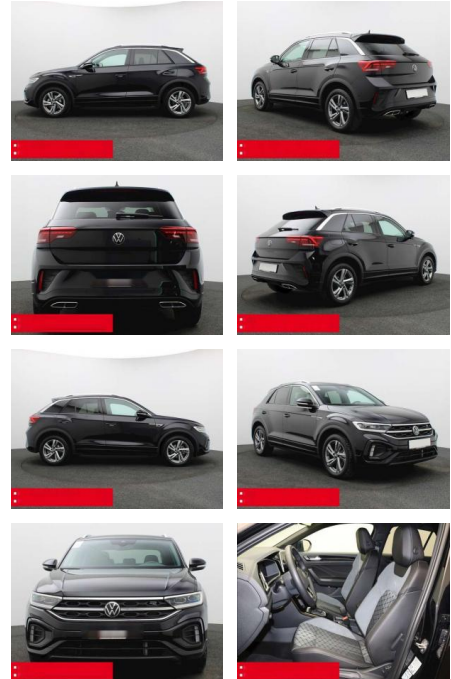

BS05-77016_GW_05.2024

Erstzulassung:	Kilometer:	Farbe:	Leistung:	Kraftstoffart:	Verbr. komb.	CO2-Emission	CO2-Klasse (WLTP)
01.01.2024	21.410	Schwarz	110 kW / 150 PS	Benzin	6,3 l/100km	142 g/km	E

PREIS
30.560 €