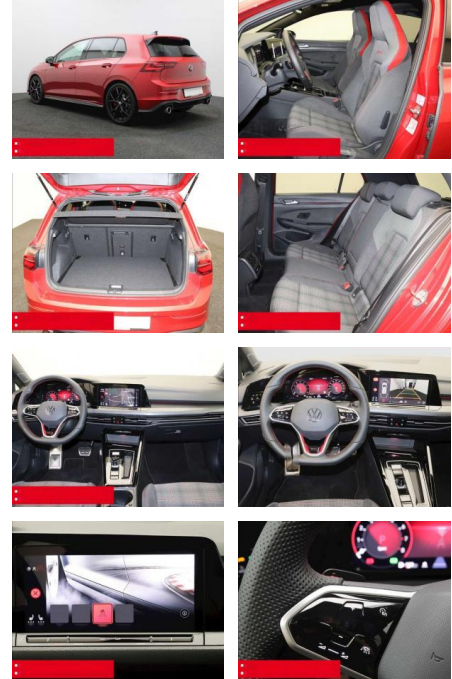

Ihr Ansprechpartner

Herr Ahmet Seren
E-Mail: a.seren@autopark1.de
Telefon: 08065 906852

AutoPark GmbH
Mailing 3 - 83104 Tuntenhausen - Tel.: 08065 / 906860

Volkswagen Golf GTI 8 2.0 TSI DSG PANO HK-SOUND

BS05-76737_Golf GTI 8 2.0 TSI DSG PANO HK-SOUND

Erstzulassung:	Kilometer:	Farbe:	Leistung:	Kraftstoffart:	Verbr. komb.	CO2-Emission	CO2-Klasse (WLTP)
01.01.2024	23.545	Rot	180 kW / 245 PS	Benzin	7,2 l/100km	163 g/km	F

PREIS
37.250 €

FINANZIERUNGSBEISPIEL
Laufzeit: 72 Monate   Anzahlung: 25 %
Basis-Finanzierung:*   Mtl. Rate:
Zielraten-Finanzierung:**   **315 €**

* Basisfinanzierung: Anzahlung: 9.313 Euro, Laufzeit: 72 Monate, Nettodarlehen: 27.938 Euro, Gesamtbetrag: 43.947 Euro, Zinssätze: 7.71% Sollz. (gebunden), 7.99% eff.
** Zielratenfinanzierung: Anzahlung: 9.313 Euro, Laufzeit: 72 Monate, Nettodarlehen: 27.938 Euro, Zielrate: 18.625 Euro, Gesamtbetrag: 46.551 Euro, Zinssätze: 7.71% Sollz. (gebunden), 7.99% eff.,
Vermittlung für: Santander Consumer Bank
Repräsentatives Beispiel gem. § 17 Abs. 4 PAngV. Diese Finanzierungsangebote sind Beispiele. Gerne ermitteln wir für Sie Ihr individuelles Angebot.

Ausstattung

Sicherheit

- Anti-Blockiersystem ABS

- Zwischenverkauf und Irrtümer vorbehalten.

Multimedia

- Radio

Weiteres

- HIGHLIGHTS PANORAMA-SCHIEBEDACH
  NAVIGATIONSSYSTEM DISCOVER MEDIA incl. Streaming und Internet IQ.LIGHT - LED-Matrixscheinwerfer TOP-SPORT-SITZE RÜCKFAHRKAMERA SOUNDSYSTEM HARMAN-KARDON 480 Watt ASSISTENZ-SYSTEME ACC-ABSTANDSTEMPOMAT-ADAPTIVE CRUISE CONTROL Fernlichtassistent DYNAMIK LIGHT ASSIST (blendfreies FL) FRONT ASSIST mit Fußgänger- und Radfahrererkennung Müdigkeitserkennung NOTBREMSASSISTENT SPURHALTE-ASSISTENT TRAVEL ASSIST VERKEHRSZEICHENERKENNUNG Einparkhilfe PDC vorne und hinten INFOTAINMENT &

STÄNDIG ÜBER 15.000 FAHRZEUGE IM BESTAND!