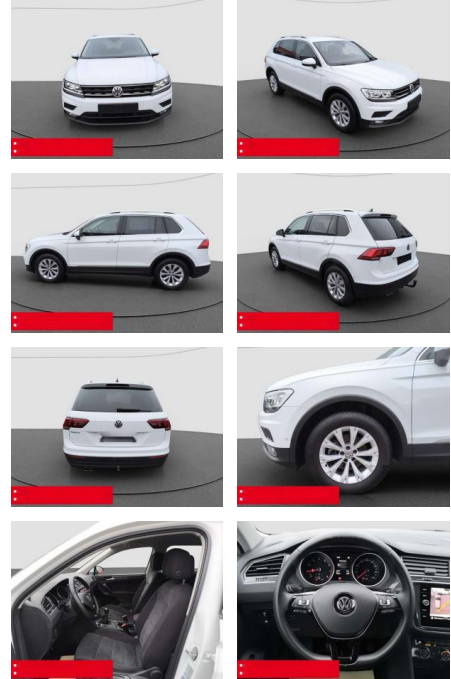

## Volkswagen Tiguan 1.5 TSI Comfortline ACC LED NA...

BS05-5522\_GW Argos Nr.:

Erstzulassung:	Kilometer:	Farbe:	Leistung:	Kraftstoffart:
01.08.2019	44.900	Weiß	110 kW / 150 PS	Benzin

**PREIS**  
**24.470 €**