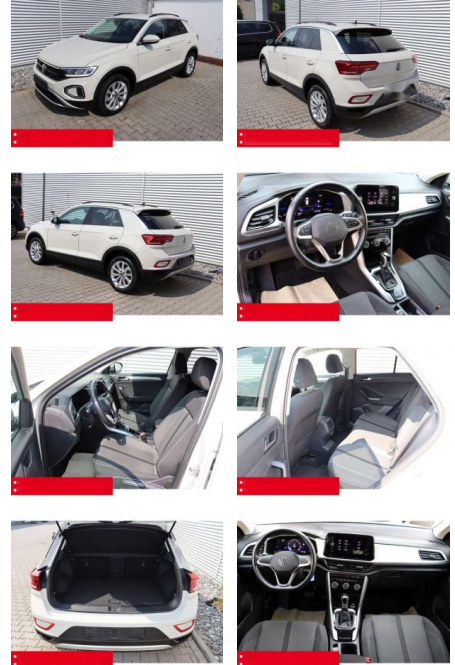

BS05-4694_GW Angebot Nr.:

Erstzulassung:	Kilometer:	Farbe:	Leistung:	Kraftstoffart:	Verbr. komb.	CO2-Emission	CO2-Klasse (WLTP)
01.05.2023	37.280	Grau	110 kW / 150 PS	Benzin	6,4 l/100km	144 g/km	E

PREIS
27.460 €