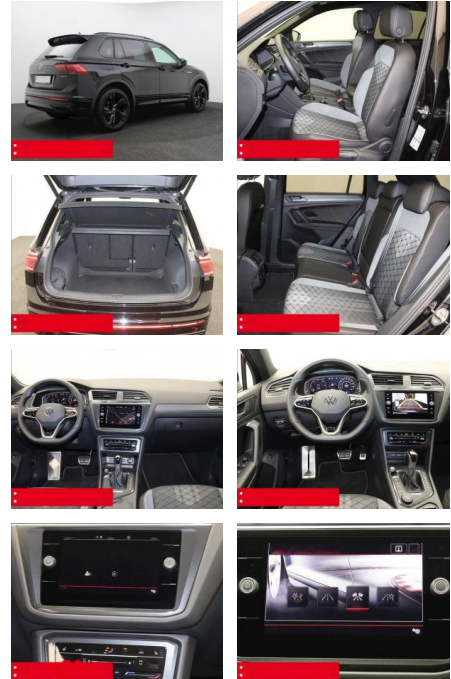

Ihr Ansprechpartner

Herr Ahmet Seren
E-Mail: a.seren@autopark1.de
Telefon: 08065 906852

AutoPark GmbH
Mailing 3 - 83104 Tuntenhausen - Tel.: 08065 / 906860

Volkswagen Tiguan 2.0 TDI DSF 4Mo. R-Line

BS05-77013_GW050119..

Erstzulassung:	Kilometer:	Farbe:	Leistung:	Kraftstoffart:	Verbr. komb.	CO2-Emission	CO2-Klasse (WLTP)
01.01.2024	33.655	Schwarz	147 kW / 200 PS	Benzin	6,6 l/100km	172 g/km	F

PREIS
48.070 €

FINANZIERUNGSBEISPIEL
Laufzeit: 72 Monate   Anzahlung: 25 %
Basis-Finanzierung:*   Mtl. Rate:
Zielraten-Finanzierung:**   **407 €**

* Basisfinanzierung: Anzahlung: 12.018 Euro, Laufzeit: 72 Monate, Nettodarlehen: 36.053 Euro, Gesamtbetrag: 56.712 Euro, Zinssätze: 7.71% Sollz. (gebunden), 7.99% eff.
** Zielratenfinanzierung: Anzahlung: 12.018 Euro, Laufzeit: 72 Monate, Nettodarlehen: 36.053 Euro, Zielrate: 24.035 Euro, Gesamtbetrag: 60.073 Euro, Zinssätze: 7.71% Sollz. (gebunden), 7.99% eff.,
Vermittlung für: Santander Consumer Bank
Repräsentatives Beispiel gem. § 17 Abs. 4 PAngV. Diese Finanzierungsangebote sind Beispiele. Gerne ermitteln wir für Sie Ihr individuelles Angebot.

Ausstattung

Sicherheit

- Anti-Blockiersystem ABS

Multimedia

- Radio

Weiteres

- Diesel
- HIGHLIGHTS PANORAMA-SCHIEBEDACH
- NAVIGATIONSSYSTEM DISCOVER MEDIA incl. Streaming und Internet LM-Felgen 19
- VALENCIA IQ.LIGHT - LED-Matrixscheinwerfer
- ANHÄNGEVORRICHTUNG (anklapp-/schwenkbar)
- RÜCKFAHRKAMERA
- ASSISTENZ-SYSTEME
- ACC-ABSTANDSTEMPOMAT-ADAPTIVE CRUISE
- AUSSTATTUNG Dachreling schwarz
- CONTROL Fernlichtassistent DYNAMIK LIGHT
- ASSIST (blendfreies FL) FRONT ASSIST
- Müdigkeitserkennung NOTBREMSASSISTENT
- PARKLENK-ASSISTENT SPURHALTE-ASSISTENT
- Spiegelgehäuse schwarz
- verstellbar mit Beifahrerabsenkung und Umfeldbeleuchtung Fensterheber elektrisch vorne + hinten
- Multifunktions-Lederlenkrad BEHEIZBAR
- Multifunktions-Lederlenkrad und Schaltwippen Innenspiegel automatisch abblendend
- KEYLESS ACCES - Schlüssellose Zentralverriegelung
- KEYLESS START - Schlüsselloses Startsystem
- Lendenwirbelstütze/n
- INNEN-AUSSTATTUNG Rücksitzlehne geteilt umklappbar
- Sitzhöhenverstellung vorne
- 2x 2 USB-Schnittstellen (Typ C) in der Mittelkonsole
- vorn Beifahrersitzlehne komplett umklappbar
- DACHHIMMEL IN SCHWARZ
- Abgedunkelte Scheiben ab B-Säule
- Black-Style Design - Leiste zwischen Scheinwerfern/Griffmulden beleuchtet und

- Zwischenverkauf und Irrtümer vorbehalten.

STÄNDIG ÜBER 15.000 FAHRZEUGE IM BESTAND!