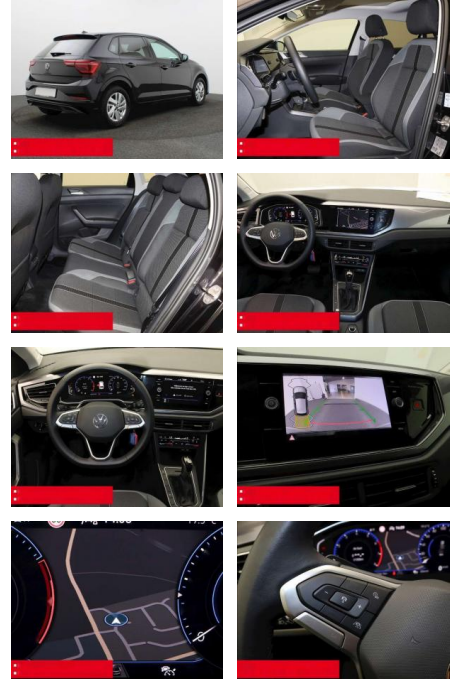

Ihr Ansprechpartner

Herr Ahmet Seren
E-Mail: a.seren@autopark1.de
Telefon: 08065 906852

AutoPark GmbH
Mailling 3 - 83104 Tuntenhausen - Tel.: 08065 / 906860

Volkswagen Polo 1.0 TSI DSG Style PANO IQ.DRIVE

BS05-75469_GW050117..

Erstzulassung:	Kilometer:	Farbe:	Leistung:	Kraftstoffart:	Verbr. komb.	CO2-Emission	CO2-Klasse (WLTP)
01.12.2023	6.785	Schwarz	81 kW / 110 PS	Benzin	5,8 l/100km	131 g/km	D

PREIS
25.920 €

FINANZIERUNGSBEISPIEL

Laufzeit: 72 Monate   Anzahlung: 25 %
Basis-Finanzierung:*   Mtl. Rate:
Zielraten-Finanzierung:** **220 €**

* Basisfinanzierung: Anzahlung: 6.480 Euro, Laufzeit: 72 Monate, Nettodarlehen: 19.440 Euro, Gesamtbetrag: 30.580 Euro, Zinssätze: 7.71% Sollz. (gebunden), 7.99% eff.
** Zielratenfinanzierung: Anzahlung: 6.480 Euro, Laufzeit: 72 Monate, Nettodarlehen: 19.440 Euro, Zielrate: 12.960 Euro, Gesamtbetrag: 32.392 Euro, Zinssätze: 7.71% Sollz. (gebunden), 7.99% eff.,

Vermittlung für: Santander Consumer Bank
Repräsentatives Beispiel gem. § 17 Abs. 4 PAngV. Diese Finanzierungsangebote sind Beispiele. Gerne ermitteln wir für Sie Ihr individuelles Angebot.

Ausstattung

Sicherheit

- Anti-Blockiersystem ABS

- Zwischenverkauf und Irrtümer vorbehalten.

Multimedia

- Radio

Weiteres

- HIGHLIGHTS Sondermodell STYLE
- PANORAMA-SCHIEBEDACH NAVIGATIONSSYSTEM
- DISCOVER MEDIA incl. Streaming und Internet LM-Felgen 15 RONDA IQ.LIGHT - LED-Matrixscheinwerfer RÜCKFAHRKAMERA ASSISTENZ-SYSTEME ACC-ABSTANDSTEMPOMAT-ADAPTIVE CRUISE CONTROL Berganfahr-Assistent Fernlichtassistent DYNAMIK LIGHT ASSIST (blendfreies FL) Müdigkeitserkennung NOTBREMSASSISTENT SPURHALTE-ASSISTENT TRAVEL ASSIST VERKEHRSZEICHENERKENNUNG Fußgängererkennung Einparkhilfe PDC vorne und hinten INFOTAINMENT &

STÄNDIG ÜBER 15.000 FAHRZEUGE IM BESTAND!