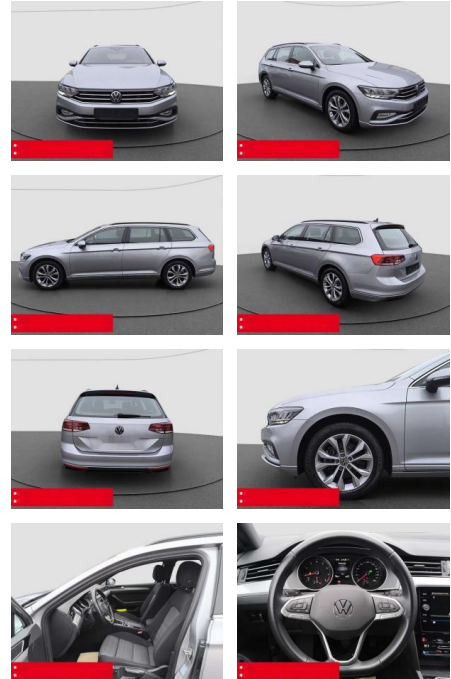

BS05-5575_GW... Angebotsnr.:

Erstzulassung:	Kilometer:	Farbe:	Leistung:	Kraftstoffart:	Verbr. komb.	CO2-Emission	CO2-Klasse (WLTP)
01.07.2022	59.850	Silber	140 kW / 190 PS	Benzin	7,2 l/100km	164 g/km	F