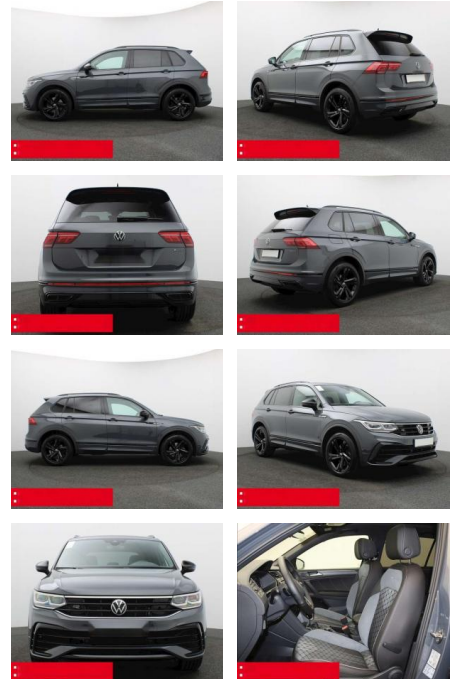

BS05-5144_GW... Angebotsnr.:

Erstzulassung:	Kilometer:	Farbe:	Leistung:	Kraftstoffart:	Verbr. komb.	CO2-Emission	CO2-Klasse (WLTP)
01.01.2024	25.300	Grau	147 kW / 200 PS	Benzin	6,6 l/100km	172 g/km	F

PREIS
49.810 €