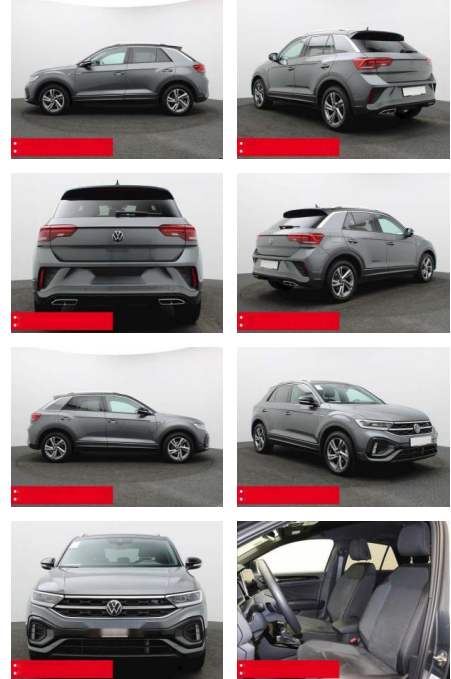

Erstzulassung:	Kilometer:	Farbe:	Leistung:	Kraftstoffart:	Verbr. komb.	CO2-Emission	CO2-Klasse (WLTP)
01.01.2024	19.830	Grau	110 kW / 150 PS	Benzin	6,3 l/100km	143 g/km	E

PREIS
32.100 €

FINANZIERUNGSBEISPIEL