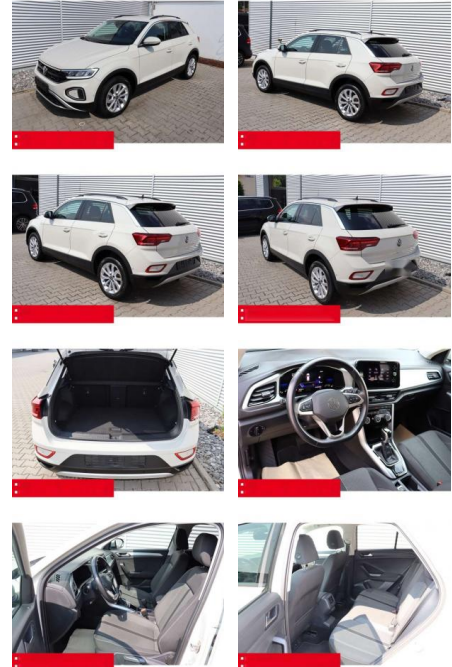

## Volkswagen T-Roc 1.5 TSI DSG Life AHK LED NAVI

BS05-4703\_GW Argos n.r.:

Erstzulassung:	Kilometer:	Farbe:	Leistung:	Kraftstoffart:	Verbr. komb.	CO2-Emission	CO2-Klasse (WLTP)
01.05.2023	33.340	Grau	110 kW / 150 PS	Benzin	6,4 l/100km	144 g/km	E