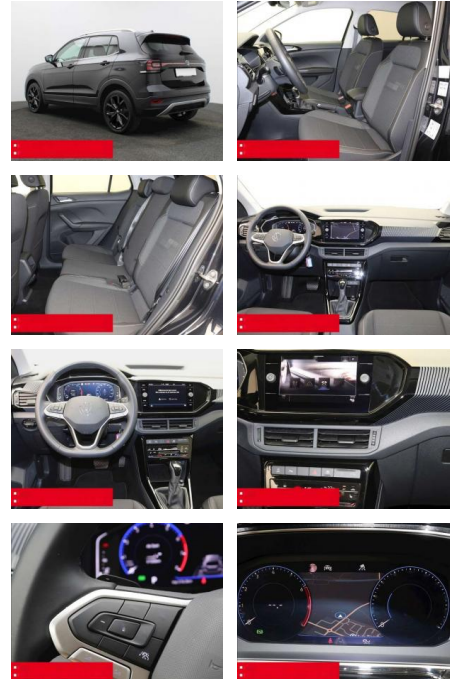

BS05-76420_GW Angebot Nr.:

Erstzulassung:	Kilometer:	Farbe:	Leistung:	Kraftstoffart:	Verbr. komb.	CO2-Emission	CO2-Klasse (WLTP)
01.01.2024	20.300	Schwarz	81 kW / 110 PS	Benzin	6,3 l/100km	144 g/km	E

PREIS
25.920 €