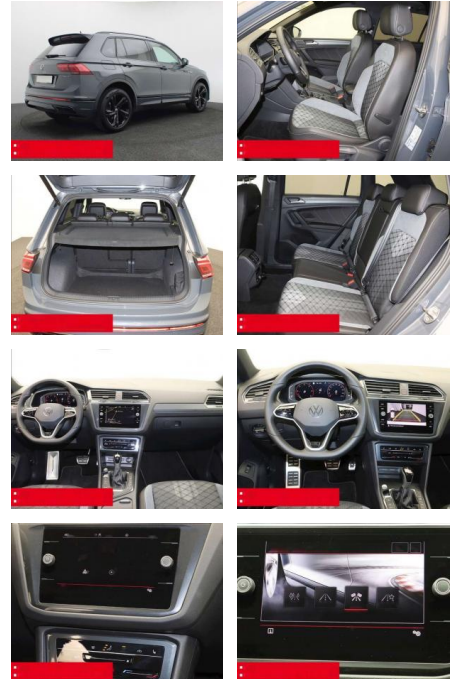

Ihr Ansprechpartner

Herr Vinzenz Enghart

E-Mail: v.enghart@autopark1.de
Telefon: 08065 906862

AutoPark GmbH
Mailing 3 - 83104 Tuntenhausen - Tel.: 08065 / 906860

Volkswagen Tiguan 2.0 TDI DSM 4Mo. R-Line

BS05-76313_Gewinnjahr: 2024

Erstzulassung:	Kilometer:	Farbe:	Leistung:	Kraftstoffart:	Verbr. komb.	CO2-Emission	CO2-Klasse (WLTP)
01.01.2024	18.280	Grau	147 kW / 200 PS	Benzin	6,6 l/100km	172 g/km	F

PREIS
48.580 €

FINANZIERUNGSBEISPIEL

Laufzeit: 72 Monate   Anzahlung: 25 %
Basis-Finanzierung:*   Mtl. Rate:
Zielraten-Finanzierung:**   Mtl. Rate: **411 €**

* Basisfinanzierung: Anzahlung: 12.145 Euro, Laufzeit: 72 Monate, Nettodarlehen: 36.435 Euro, Gesamtbetrag: 57.313 Euro, Zinssätze: 7.71% Sollz. (gebunden), 7.99% eff.
** Zielratenfinanzierung: Anzahlung: 12.145 Euro, Laufzeit: 72 Monate, Nettodarlehen: 36.435 Euro, Zielrate: 24.290 Euro, Gesamtbetrag: 60.710 Euro, Zinssätze: 7.71% Sollz. (gebunden), 7.99% eff.,

Vermittlung für: Santander Consumer Bank
Repräsentatives Beispiel gem. § 17 Abs. 4 PAngV. Diese Finanzierungsangebote sind Beispiele. Gerne ermitteln wir für Sie Ihr individuelles Angebot.

Ausstattung

Sicherheit

- Anti-Blockiersystem ABS

Multimedia

- Radio

Weiteres

- Diesel
- HIGHLIGHTS PANORAMA-SCHIEBEDACH
- NAVIGATIONSSYSTEM DISCOVER MEDIA incl. Streaming und Internet LM-Felgen 19
- VALENCIA IQ.LIGHT - LED-Matrixscheinwerfer
- ANHÄNGEVORRICHTUNG (anklapp-/schwenkbar)
- RÜCKFAHRKAMERA
- ASSISTENZ-SYSTEME
- ACC-ABSTANDSTEMPOMAT-ADAPTIVE CRUISE
- CONTROL Fernlichtassistent DYNAMIK LIGHT
- ASSIST (blendfreies FL) FRONT ASSIST
- Müdigkeitserkennung NOTBREMSASSISTENT
- PARKLENK-ASSISTENT SPURHALTE-ASSISTENT

- verstellbar mit Beifahrerabsenkung und Umfeldbeleuchtung Fensterheber elektrisch Multifunktions-Lederlenkrad BEHEIZBAR Multifunktions-Lederlenkrad und Schaltwippen Innenspiegel automatisch abblendend KEYLESS ACCES - Schlüssellose Zentralverriegelung KEYLESS START - Schlüsselloses Startsystem Lendenwirbelstütze/n INNEN-AUSSTATTUNG Rücksitzlehne geteilt umklappbar Sitzhöhenverstellung vorne 2x 2 USB-Schnittstellen (Typ C) in der Mittelkonsole
- vorn Beifahrersitzlehne komplett umklappbar DACHHIMMEL IN SCHWARZ AUSSEN-AUSSTATTUNG Dachreling schwarz Abgedunkelte Scheiben ab B-Säule Black-Style Design - Leiste zwischen Scheinwerfern/Griffmulden beleuchtet und Spiegelgehäuse schwarz LED-Rückleuchten Metallic-Lackierung

- Zwischenverkauf und Irrtümer vorbehalten.

STÄNDIG ÜBER 15.000 FAHRZEUGE IM BESTAND!