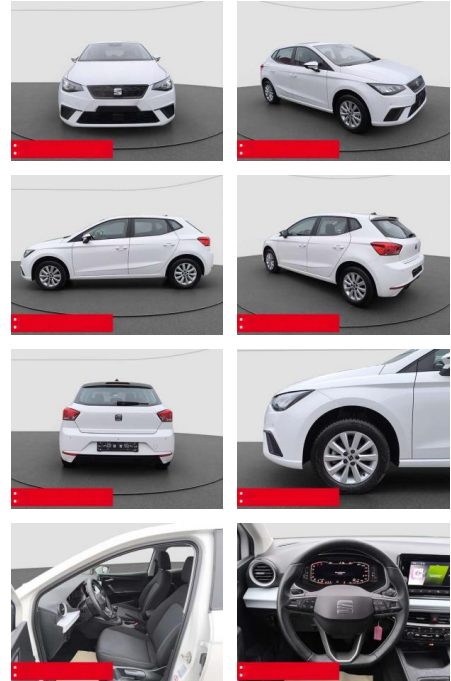

## Seat Ibiza 1.0 TSI Style LED RFK PDC TEMPOMAT

BS05-5562\_GW Angebotsnr.:

Erstzulassung:	Kilometer:	Farbe:	Leistung:	Kraftstoffart:	Verbr. komb.	CO2-Emission	CO2-Klasse (WLTP)
01.04.2023	7.305	Weiß	70 kW / 95 PS	Benzin	5,5 l/100km	124 g/km	D