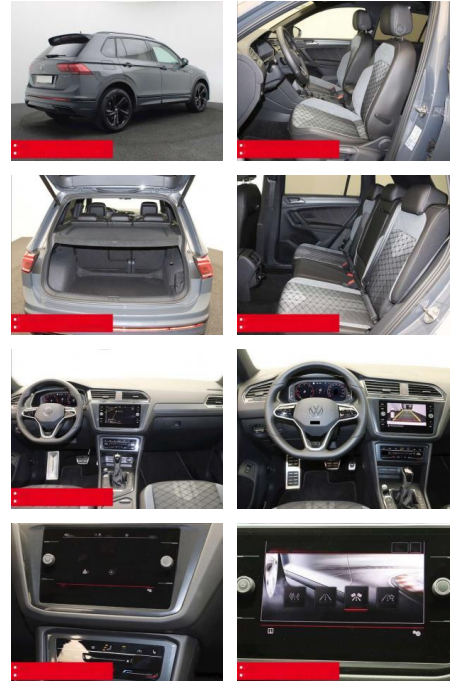

Ihr Ansprechpartner

Herr Ahmet Seren
E-Mail: a.seren@autopark1.de
Telefon: 08065 906852

AutoPark GmbH
Mailing 3 - 83104 Tuntenhausen - Tel.: 08065 / 906860

Volkswagen Tiguan 2.0 TDI DSM 4Mo. R-Line

BS05-75973_Gewinnplanr.: 08065

Erstzulassung:	Kilometer:	Farbe:	Leistung:	Kraftstoffart:	Verbr. komb.	CO2-Emission	CO2-Klasse (WLTP)
01.01.2024	27.160	Grau	147 kW / 200 PS	Benzin	6,6 l/100km	172 g/km	F

PREIS
48.070 €

FINANZIERUNGSBEISPIEL

Laufzeit: 72 Monate   Anzahlung: 25 %
Basis-Finanzierung:*   Mtl. Rate:
Zielraten-Finanzierung:** **407 €**

* Basisfinanzierung: Anzahlung: 12.018 Euro, Laufzeit: 72 Monate, Nettodarlehen: 36.053 Euro, Gesamtbetrag: 56.712 Euro, Zinssätze: 7.71% Sollz. (gebunden), 7.99% eff.
** Zielratenfinanzierung: Anzahlung: 12.018 Euro, Laufzeit: 72 Monate, Nettodarlehen: 36.053 Euro, Zielrate: 24.035 Euro, Gesamtbetrag: 60.073 Euro, Zinssätze: 7.71% Sollz. (gebunden), 7.99% eff.,

Vermittlung für: Santander Consumer Bank
Repräsentatives Beispiel gem. § 17 Abs. 4 PAngV. Diese Finanzierungsangebote sind Beispiele. Gerne ermitteln wir für Sie Ihr individuelles Angebot.

Ausstattung

Sicherheit

- Anti-Blockiersystem ABS

Multimedia

- Radio

Weiteres

- Diesel
- HIGHLIGHTS PANORAMA-SCHIEBEDACH
- NAVIGATIONSSYSTEM DISCOVER MEDIA incl. Streaming und Internet LM-Felgen 19
- VALENCIA IQ.LIGHT - LED-Matrixscheinwerfer
- ANHÄNGEVORRICHTUNG (anklapp-/schwenkbar)
- RÜCKFAHRKAMERA
- ASSISTENZ-SYSTEME
- ACC-ABSTANDSTEMPOMAT-ADAPTIVE CRUISE
- CONTROL Fernlichtassistent DYNAMIK LIGHT
- ASSIST (blendfreies FL) FRONT ASSIST
- Müdigkeitserkennung NOTBREMSASSISTENT
- PARKLENK-ASSISTENT SPURHALTE-ASSISTENT

- verstellbar mit Beifahrerabsenkung und Umfeldbeleuchtung Fensterheber elektrisch Multifunktions-Lederlenkrad BEHEIZBAR Multifunktions-Lederlenkrad und Schaltwippen Innenspiegel automatisch abblendend KEYLESS ACCES - Schlüssellose Zentralverriegelung KEYLESS START - Schlüsselloses Startsystem Lendenwirbelstütze/n INNEN-AUSSTATTUNG Rücksitzlehne geteilt umklappbar Sitzhöhenverstellung vorne 2x 2 USB-Schnittstellen (Typ C) in der Mittelkonsole
- vorn Beifahrersitzlehne komplett umklappbar DACHHIMMEL IN SCHWARZ AUSSEN-AUSSTATTUNG Dachreling schwarz Abgedunkelte Scheiben ab B-Säule Black-Style Design - Leiste zwischen Scheinwerfern/Griffmulden beleuchtet und Spiegelgehäuse schwarz LED-Rückleuchten Metallic-Lackierung

- Zwischenverkauf und Irrtümer vorbehalten.

STÄNDIG ÜBER 15.000 FAHRZEUGE IM BESTAND!