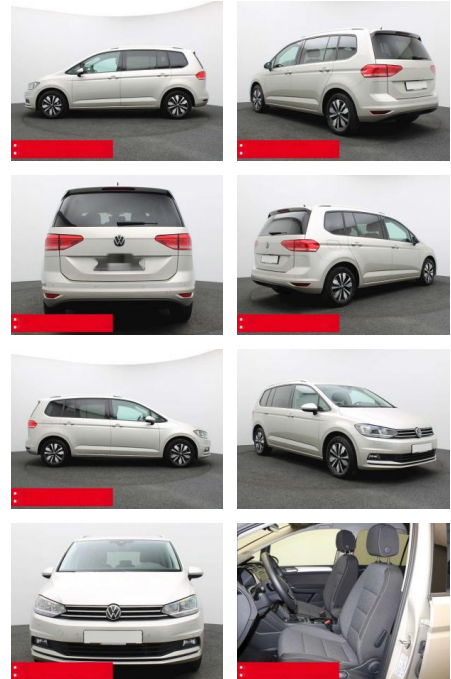

BS05-76437_Gangbohr..

Erstzulassung:	Kilometer:	Farbe:	Leistung:	Kraftstoffart:	Verbr. komb.	CO2-Emission	CO2-Klasse (WLTP)
01.01.2024	22.250	Silber	110 kW / 150 PS	Benzin	6,8 l/100km	153 g/km	E

PREIS
35.710 €