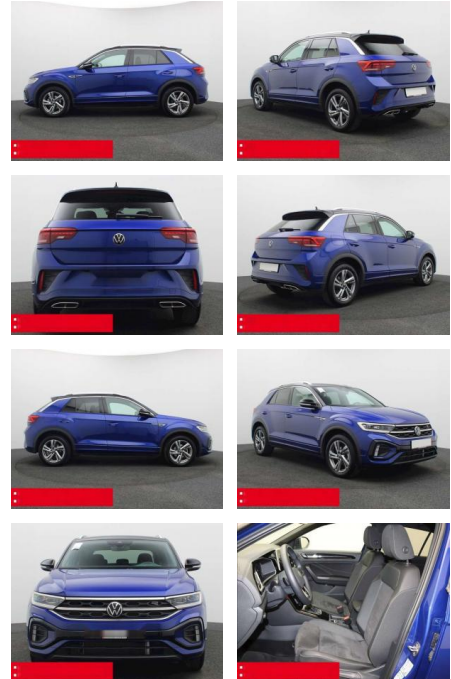

BS05-76326_GW050119..

Erstzulassung:	Kilometer:	Farbe:	Leistung:	Kraftstoffart:	Verbr. komb.	CO2-Emission	CO2-Klasse (WLTP)
01.01.2024	21.140	Blau	110 kW / 150 PS	Benzin	6,3 l/100km	143 g/km	E

PREIS
31.590 €