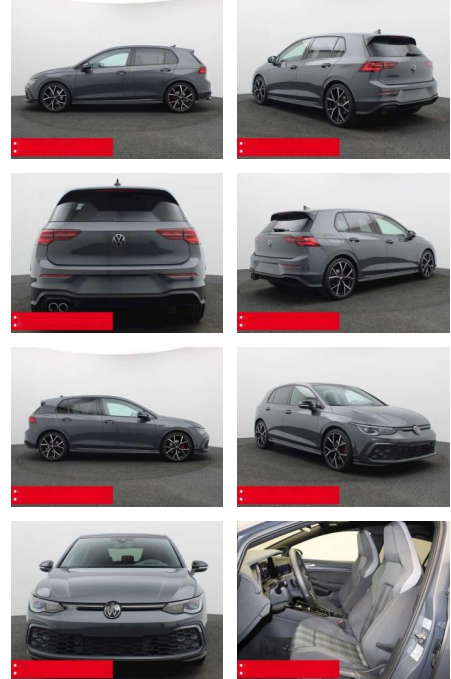

## Volkswagen Golf 8 2.0 TDI DSG GTD PANO AHK H+K

BS05-74287\_Golf8Pano

Erstzulassung:	Kilometer:	Farbe:	Leistung:	Kraftstoffart:	Verbr. komb.	CO2-Emission	CO2-Klasse (WLTP)
01.09.2023	17.080	Grau	147 kW / 200 PS	Benzin	5,4 l/100km	141 g/km	E