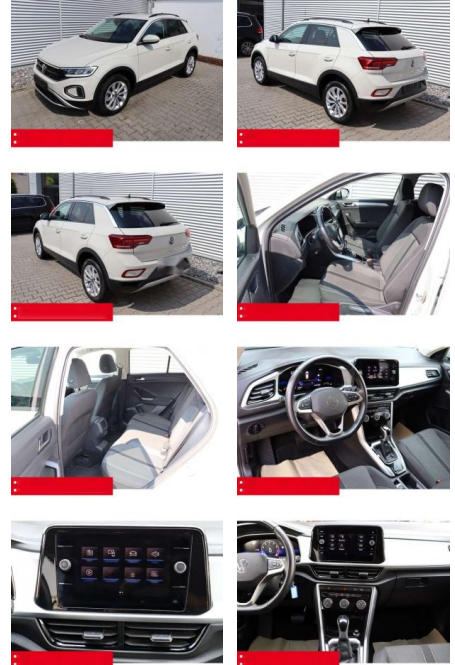

BS05-4695_GW Artikelnr.:

Erstzulassung:	Kilometer:	Farbe:	Leistung:	Kraftstoffart:	Verbr. komb.	CO2-Emission	CO2-Klasse (WLTP)
01.06.2023	35.250	Grau	110 kW / 150 PS	Benzin	6,4 l/100km	144 g/km	E

PREIS
27.360 €